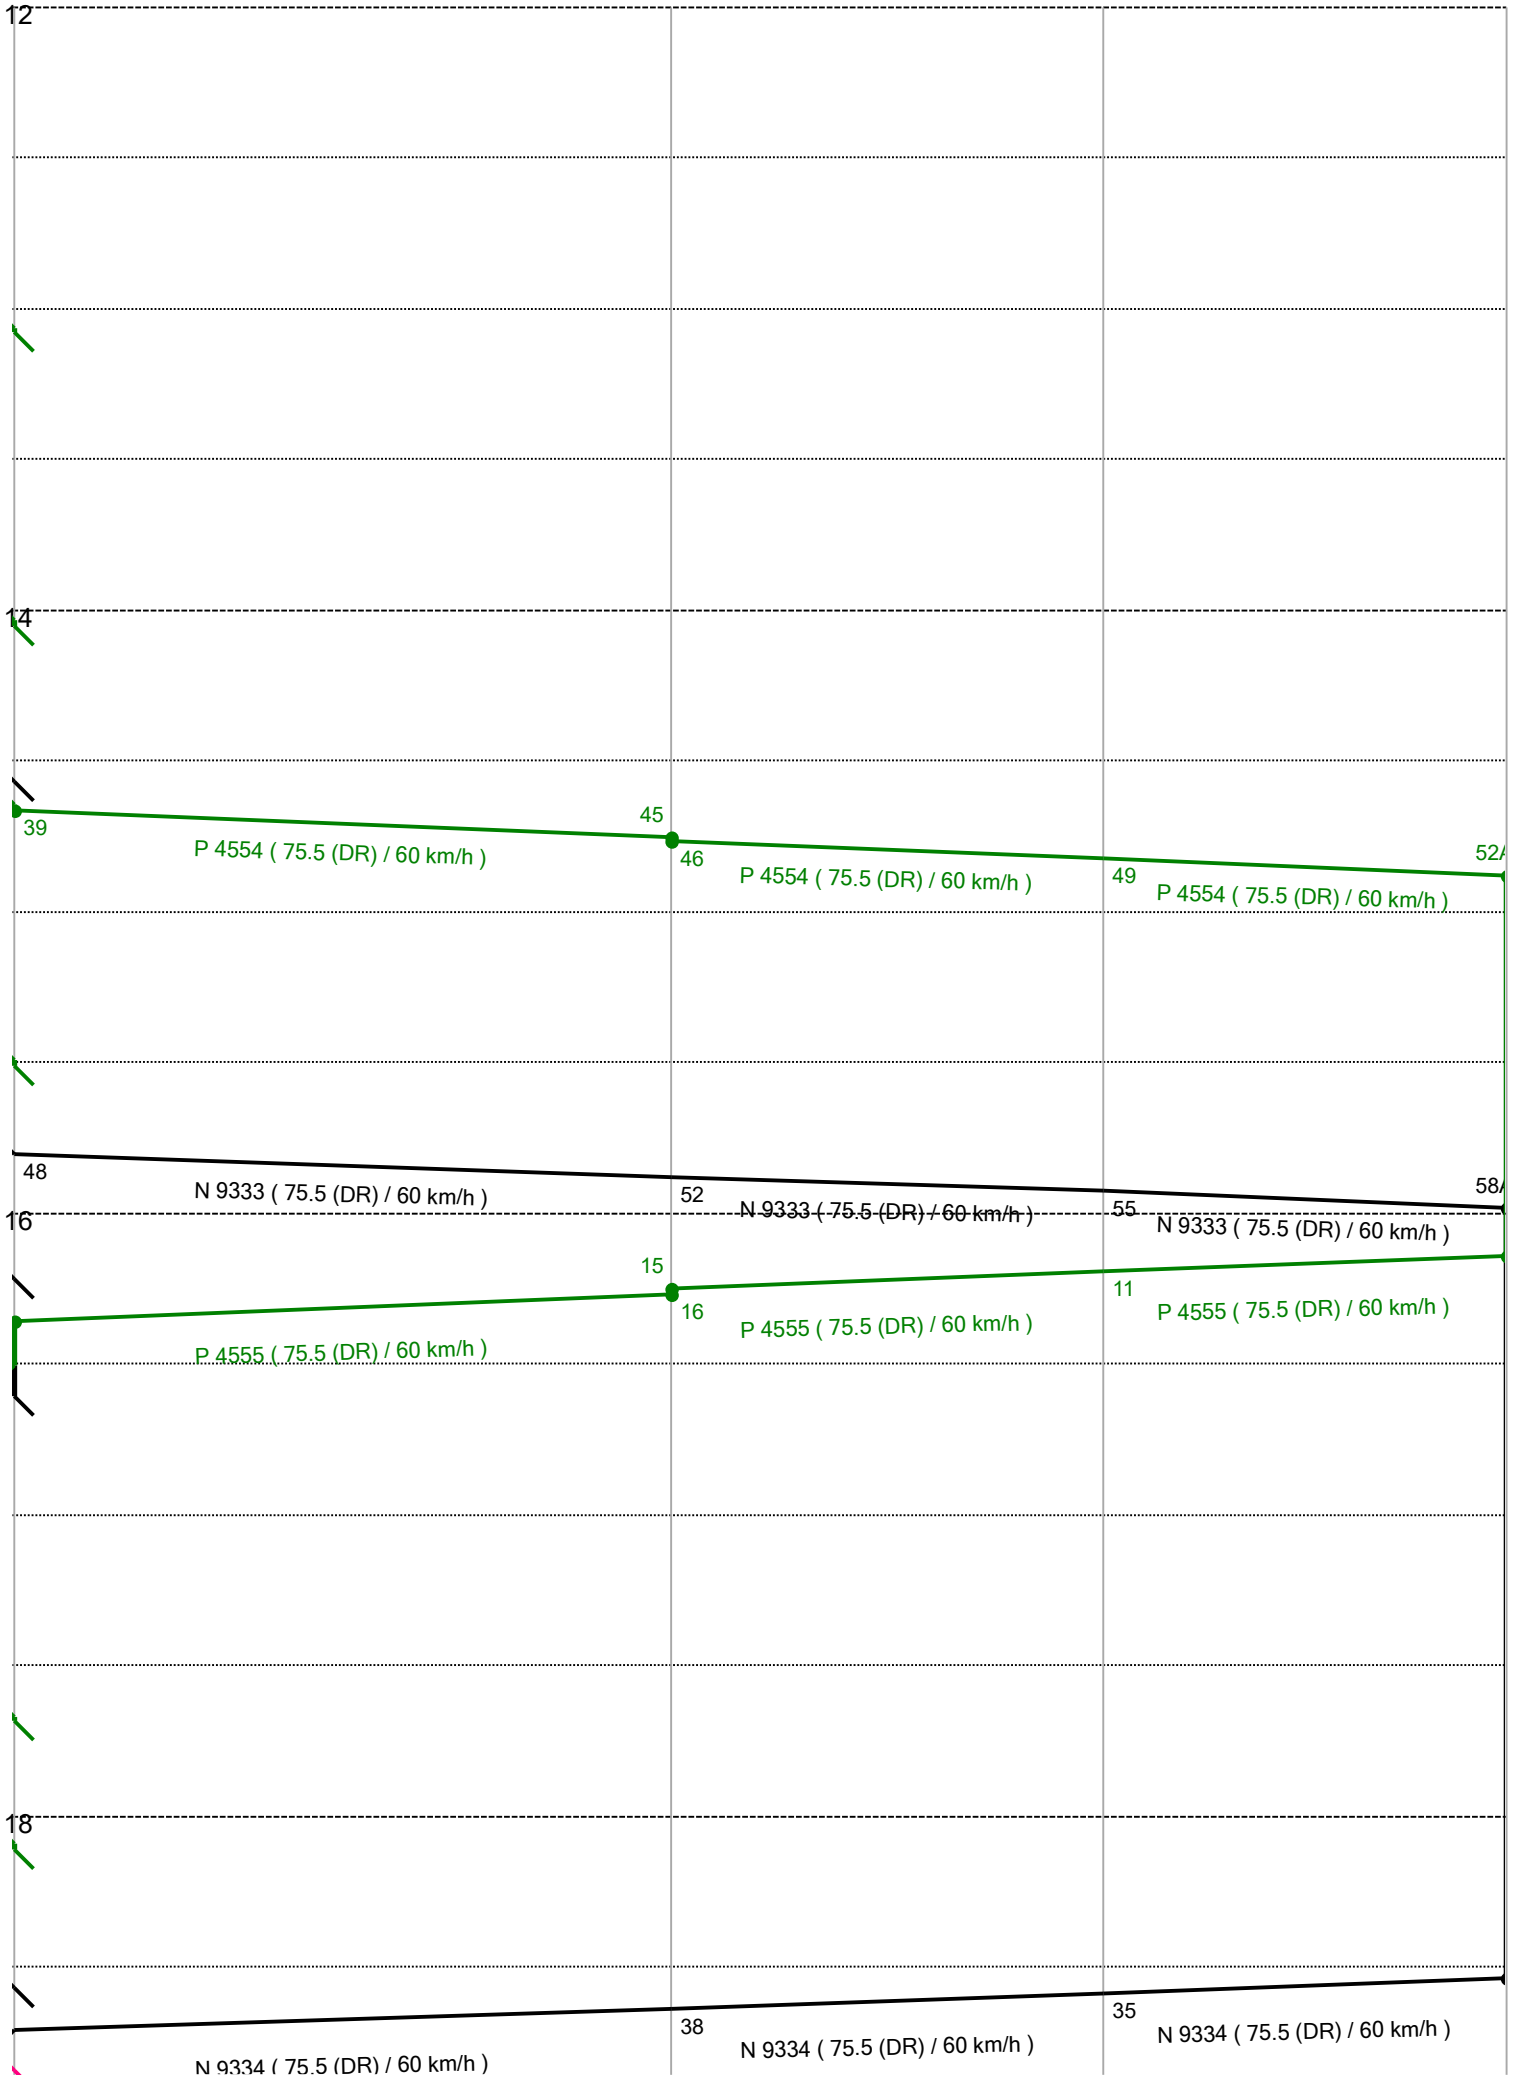

PTK

KST

BLS

ROK

0

2

4

6

53

54

50

P 4551 ( 75.5 (DR) / 60 km/h )

P 4551 ( 75.5 (DR) / 60 km/h )

P 4551 ( 75.5 (DR) / 60 km/h )

PTK

KST

BLS

ROK

PTK

KST

BLS

ROK

PTK

KST

BLS

ROK