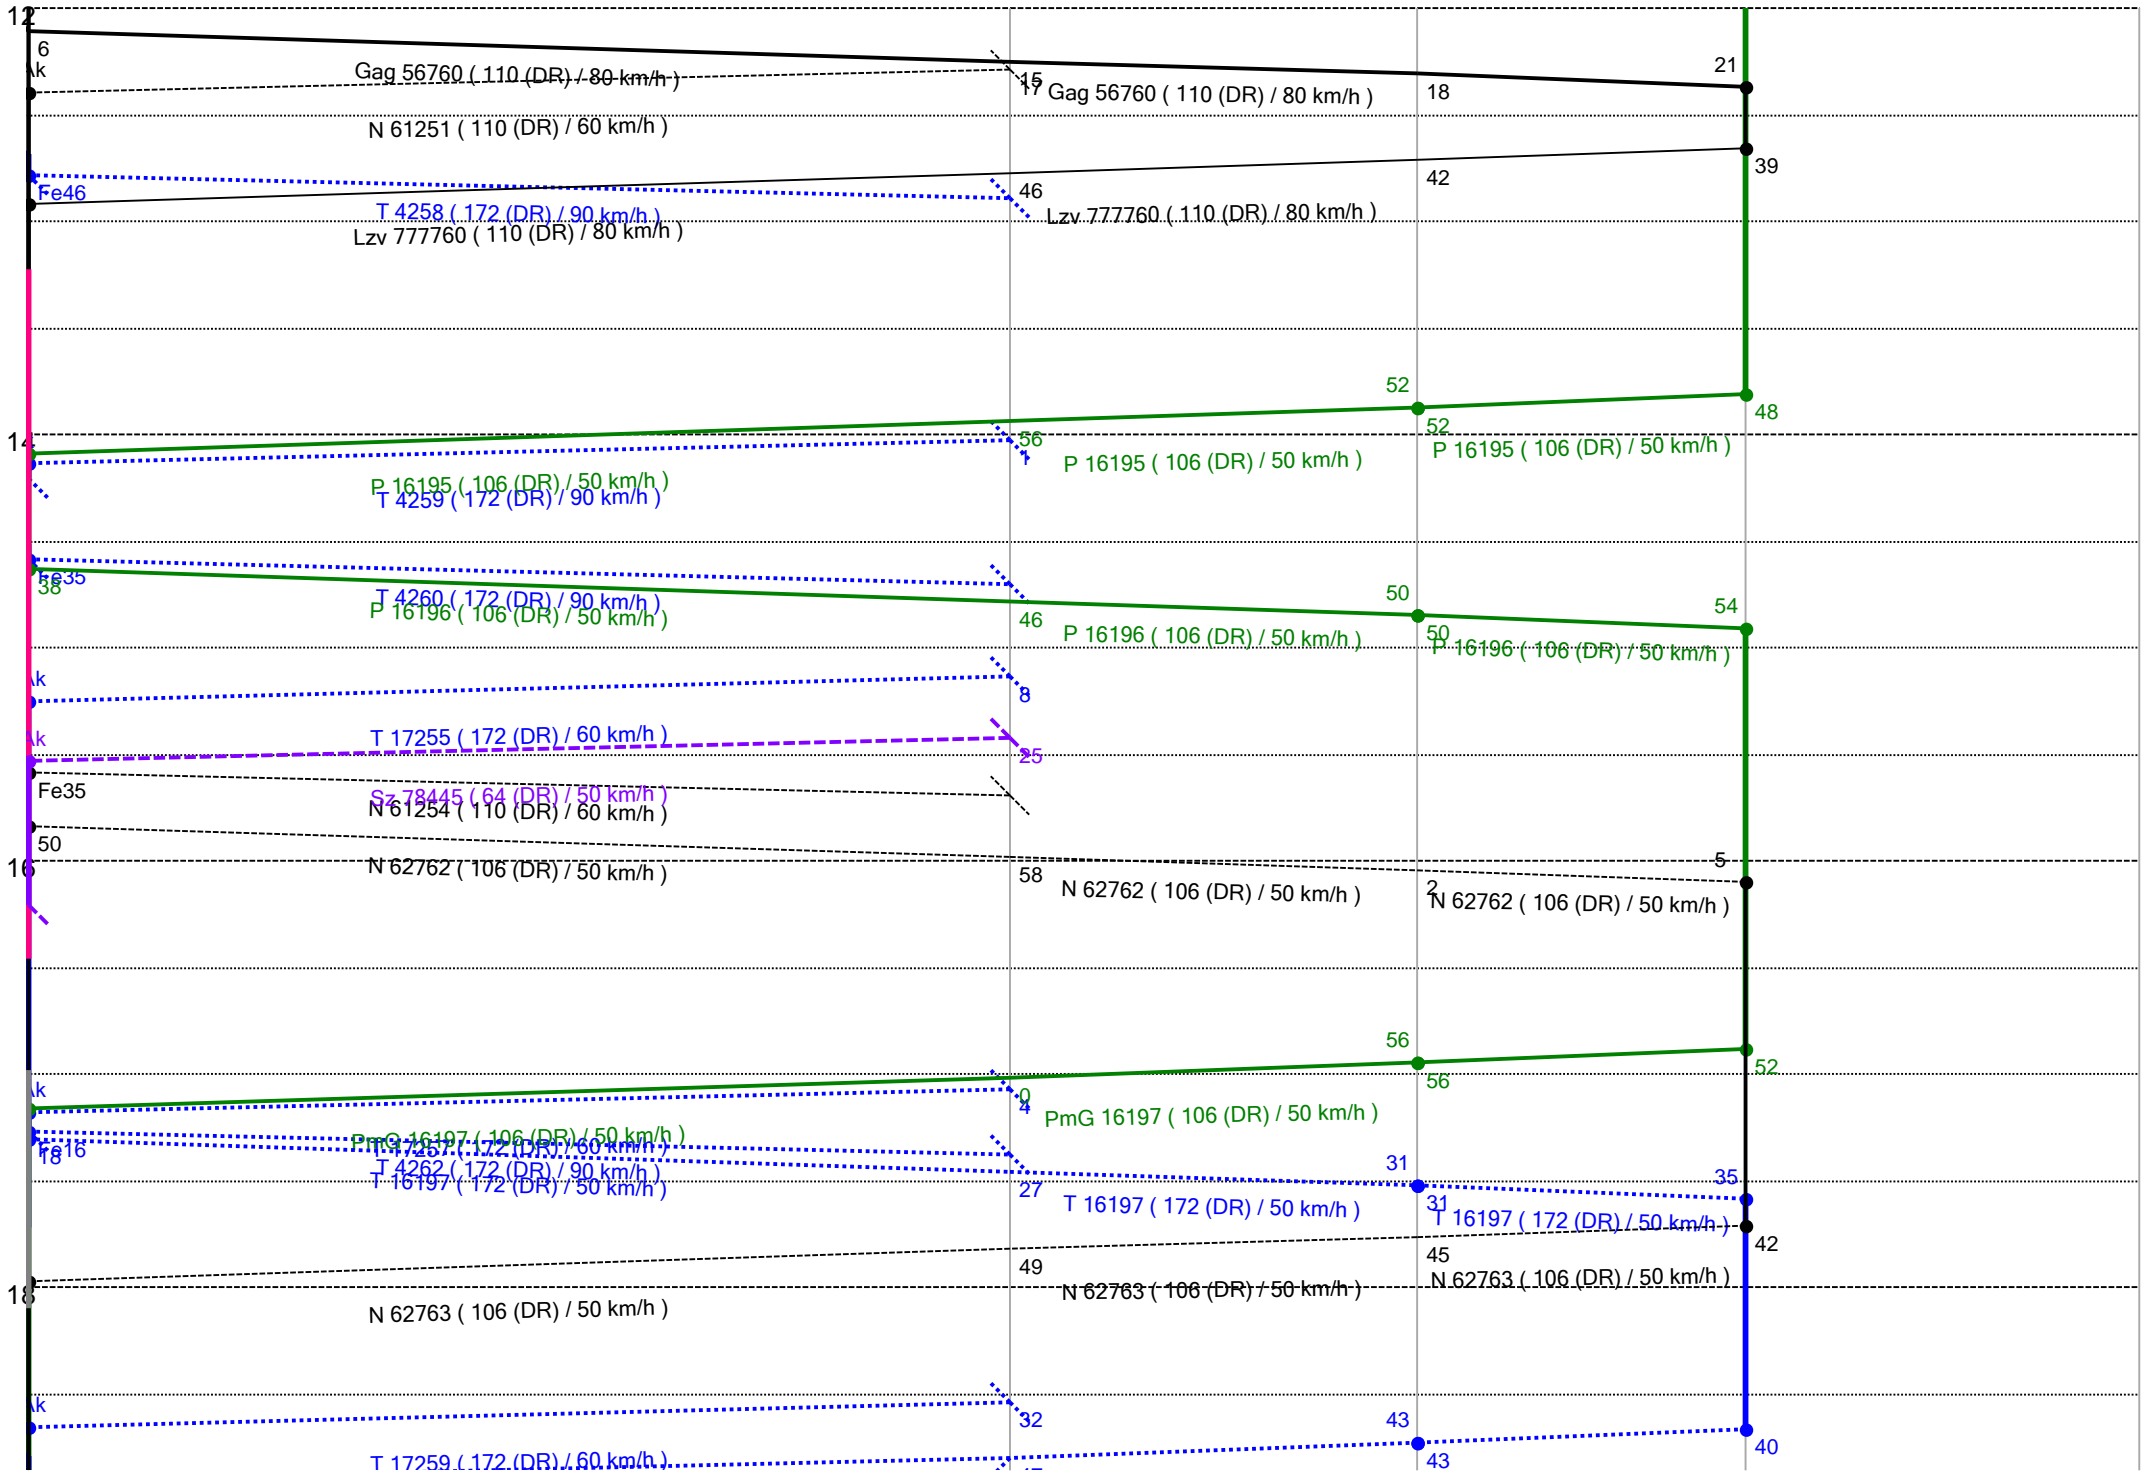

FIH

TBCA

DBG

KSW

FDJ