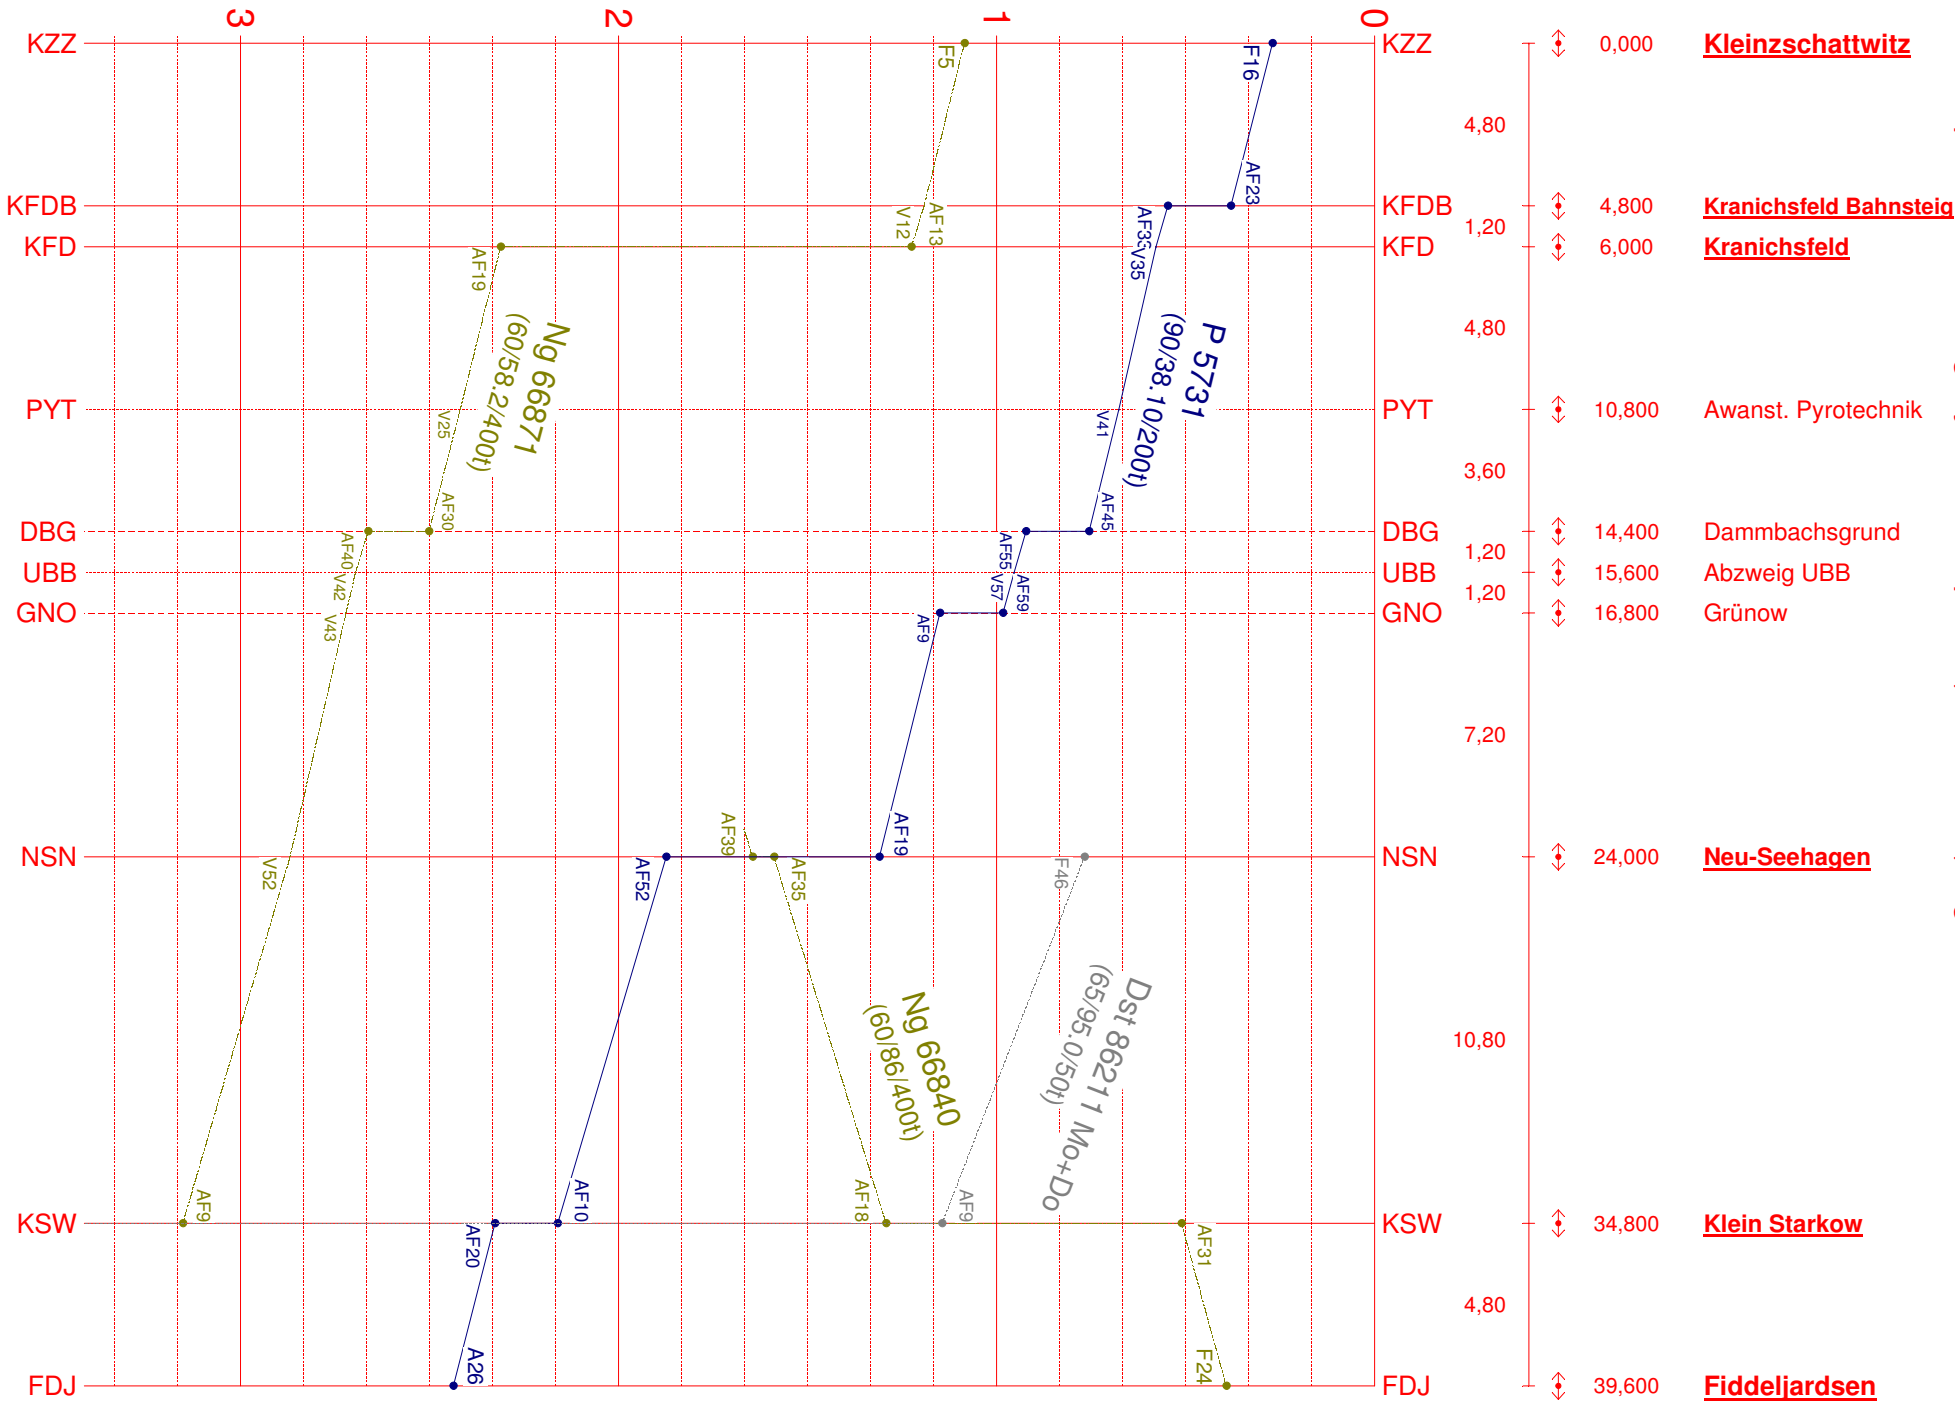

# Kleinzschattwitz - Fiddeljarsen

39,60 km

Fahrplanbearbeitungssystem *FBS*privat / *FPL* 4.4d / registriert für René Büchtemann

**Abzweig UBB - Granzlin**

3,60 km

Fahrplanbearbeitungssystem FBSprivat | FPL 4.4d | registriert für René Büchtemann

UBB — UBB

GRA — GRA

**Neu-Seehagen - Anschluss Fliesenwerk**

14,40 km

Fahrplanbearbeitungssystem FBSprivat | FPL 4.4d | registriert für René Büchtemann

NSN ——— NSN

BIRWD - - - BIRWD

GTW - - - GTW

KST - - - KST

DPO ——— DPO

FLW ——— FLW