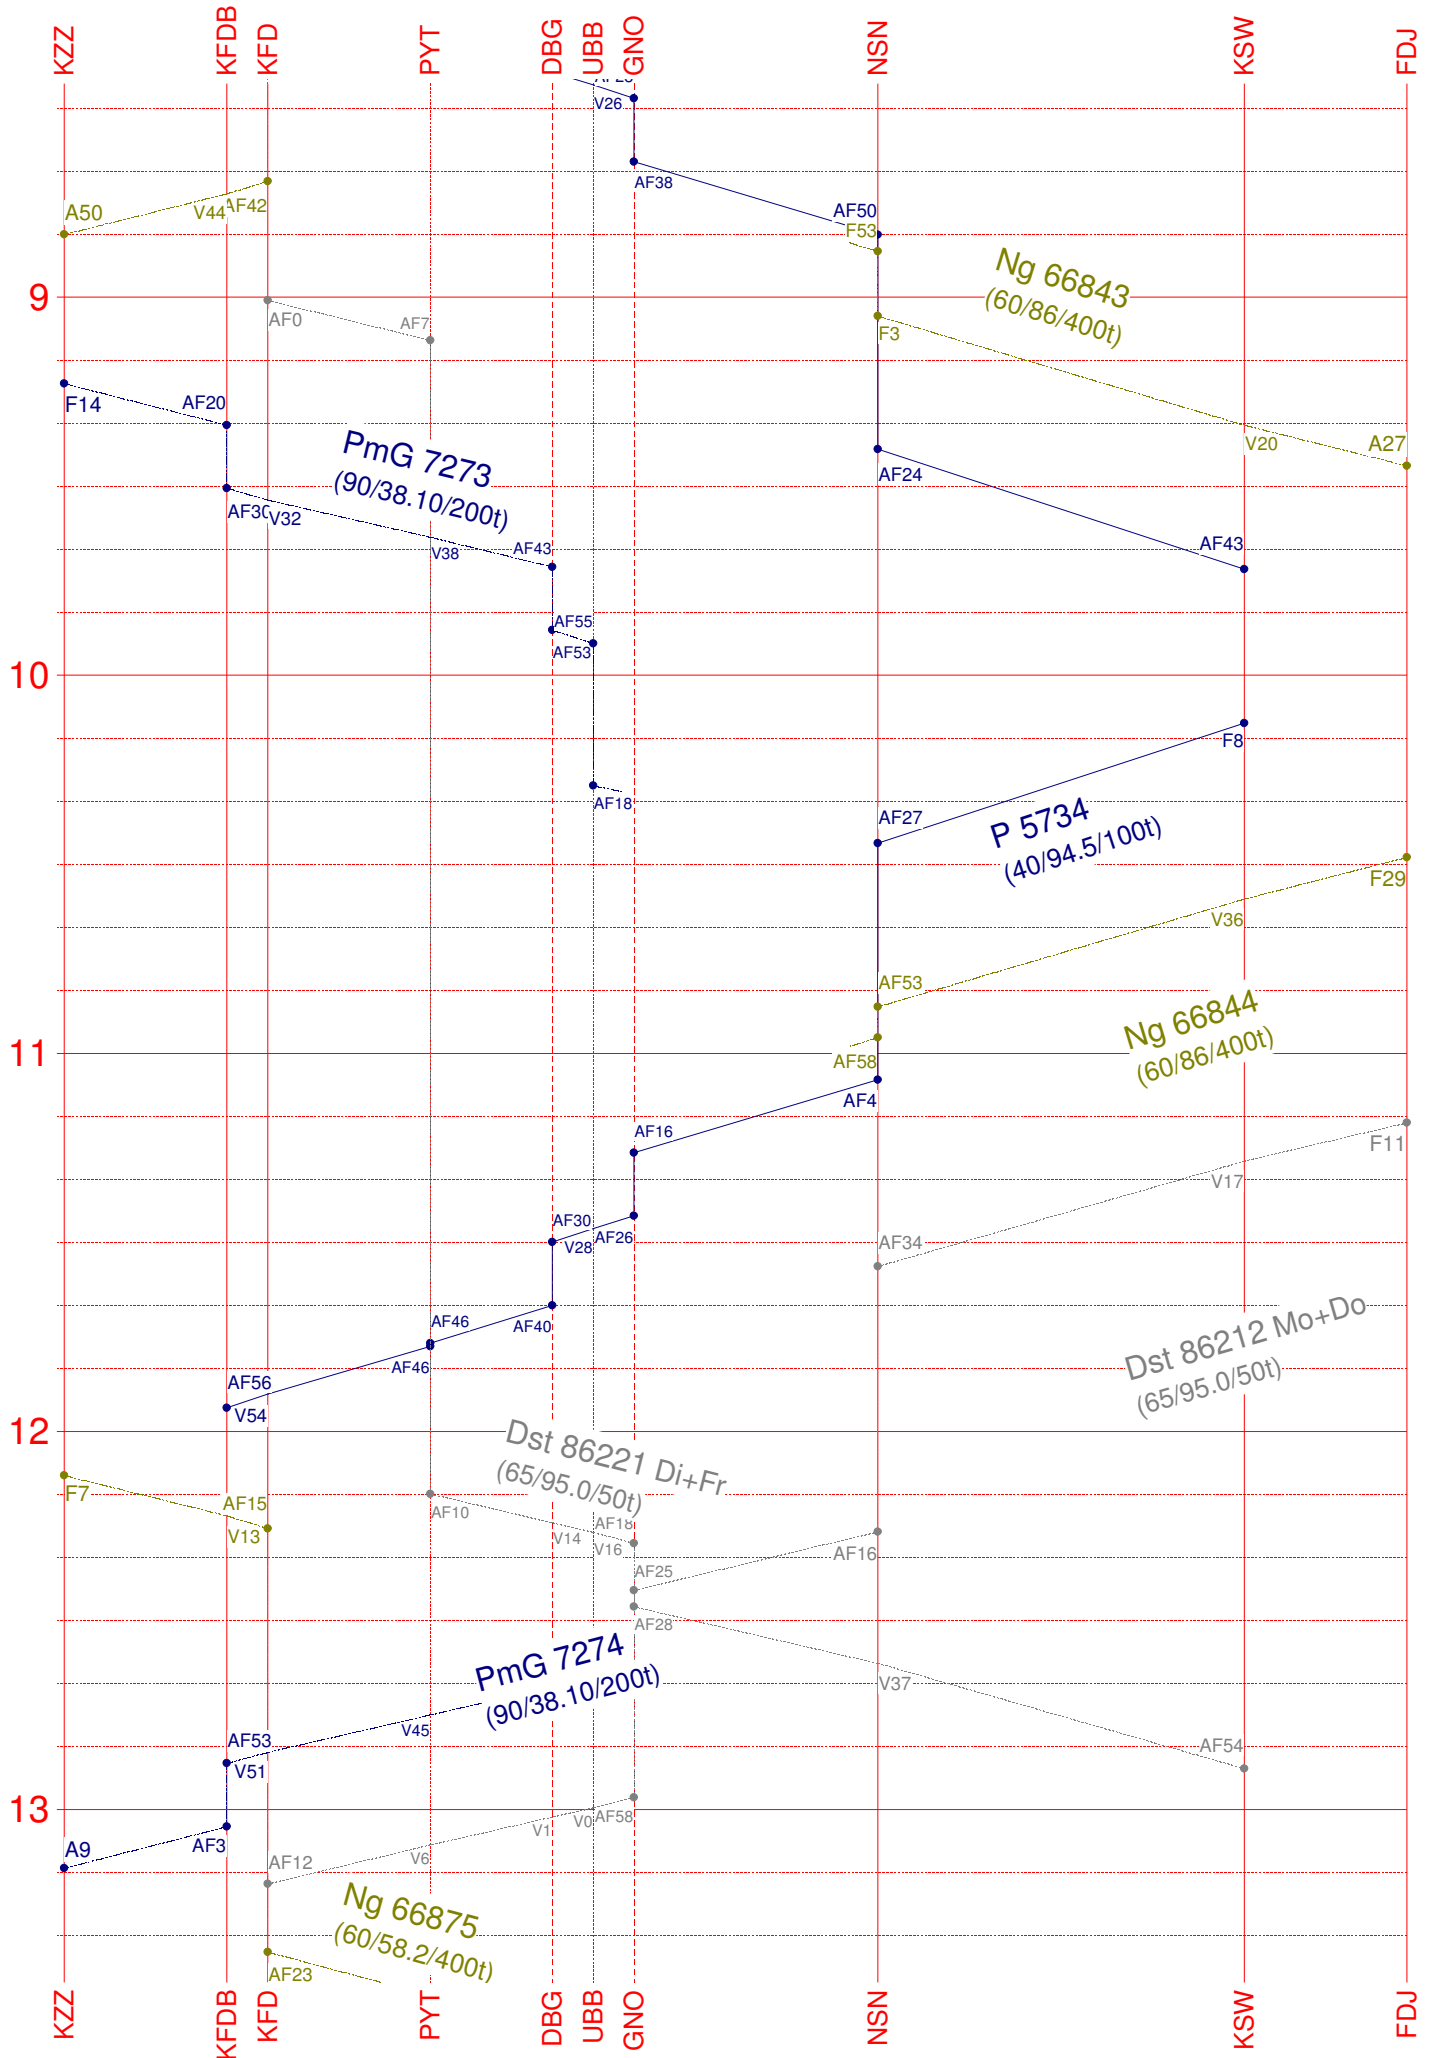

# Kleinzschattwitz - Fiddeljarsen

39,60 km

Fahrplanbearbeitungssystem *FBS*privat / *FPL* 4.4d / registriert für René Büchtemann

**Abzweig UBB - Granzlin**

3,60 km

Fahrplanbearbeitungssystem FBSprivat | FPL 4.4d | registriert für René Büchtemann

UBB — UBB

GRA — GRA

**Neu-Seehagen - Anschluss Fliesenwerk**

14,40 km

Fahrplanbearbeitungssystem FBSprivat | FPL 4.4d | registriert für René Büchtemann

NSN ——— NSN

BIRWD - - - BIRWD

GTW - - - GTW

KST - - - KST

DPO ——— DPO

FLW ——— FLW