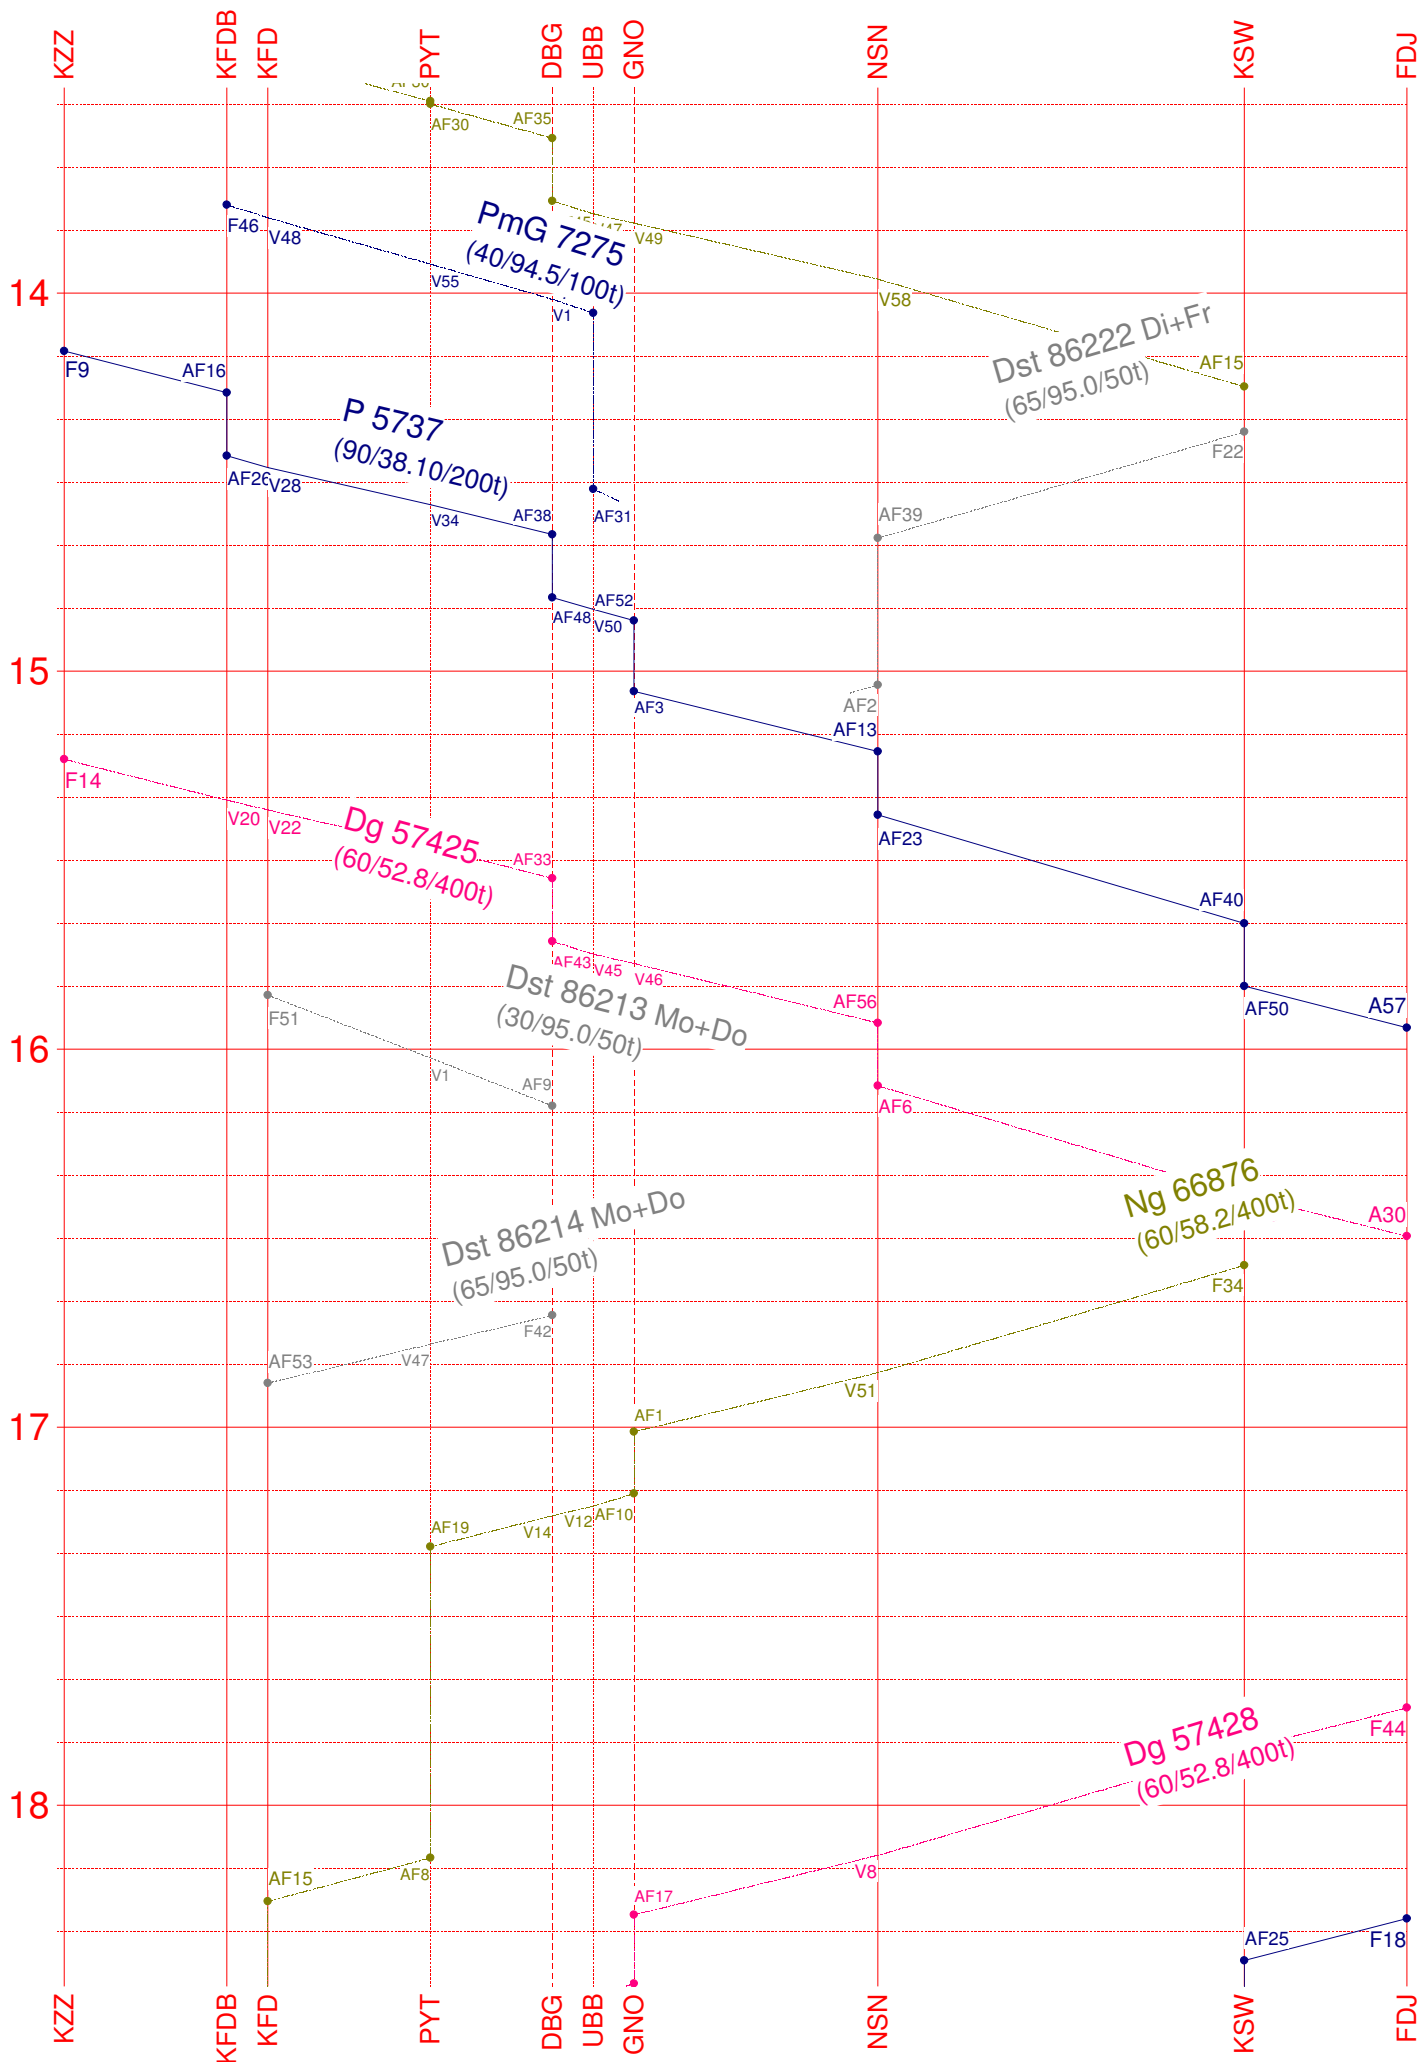

# Kleinzschattwitz - Fiddeljarsen

39,60 km

Fahrplanbearbeitungssystem *FBS*privat / *FPL* 4.4d / registriert für René Büchtemann

**Abzweig UBB - Granzlin**

3,60 km

Fahrplanbearbeitungssystem FBSprivat | FPL 4.4d | registriert für René Büchtemann

UBB — UBB

GRA — GRA

**Neu-Seehagen - Anschluss Fliesenwerk**

14,40 km

Fahrplanbearbeitungssystem FBSprivat | FPL 4.4d | registriert für René Büchtemann

NSN ——— NSN

BIRWD - - - BIRWD

GTW - - - GTW

KST - - - KST

DPO ——— DPO

FLW ——— FLW