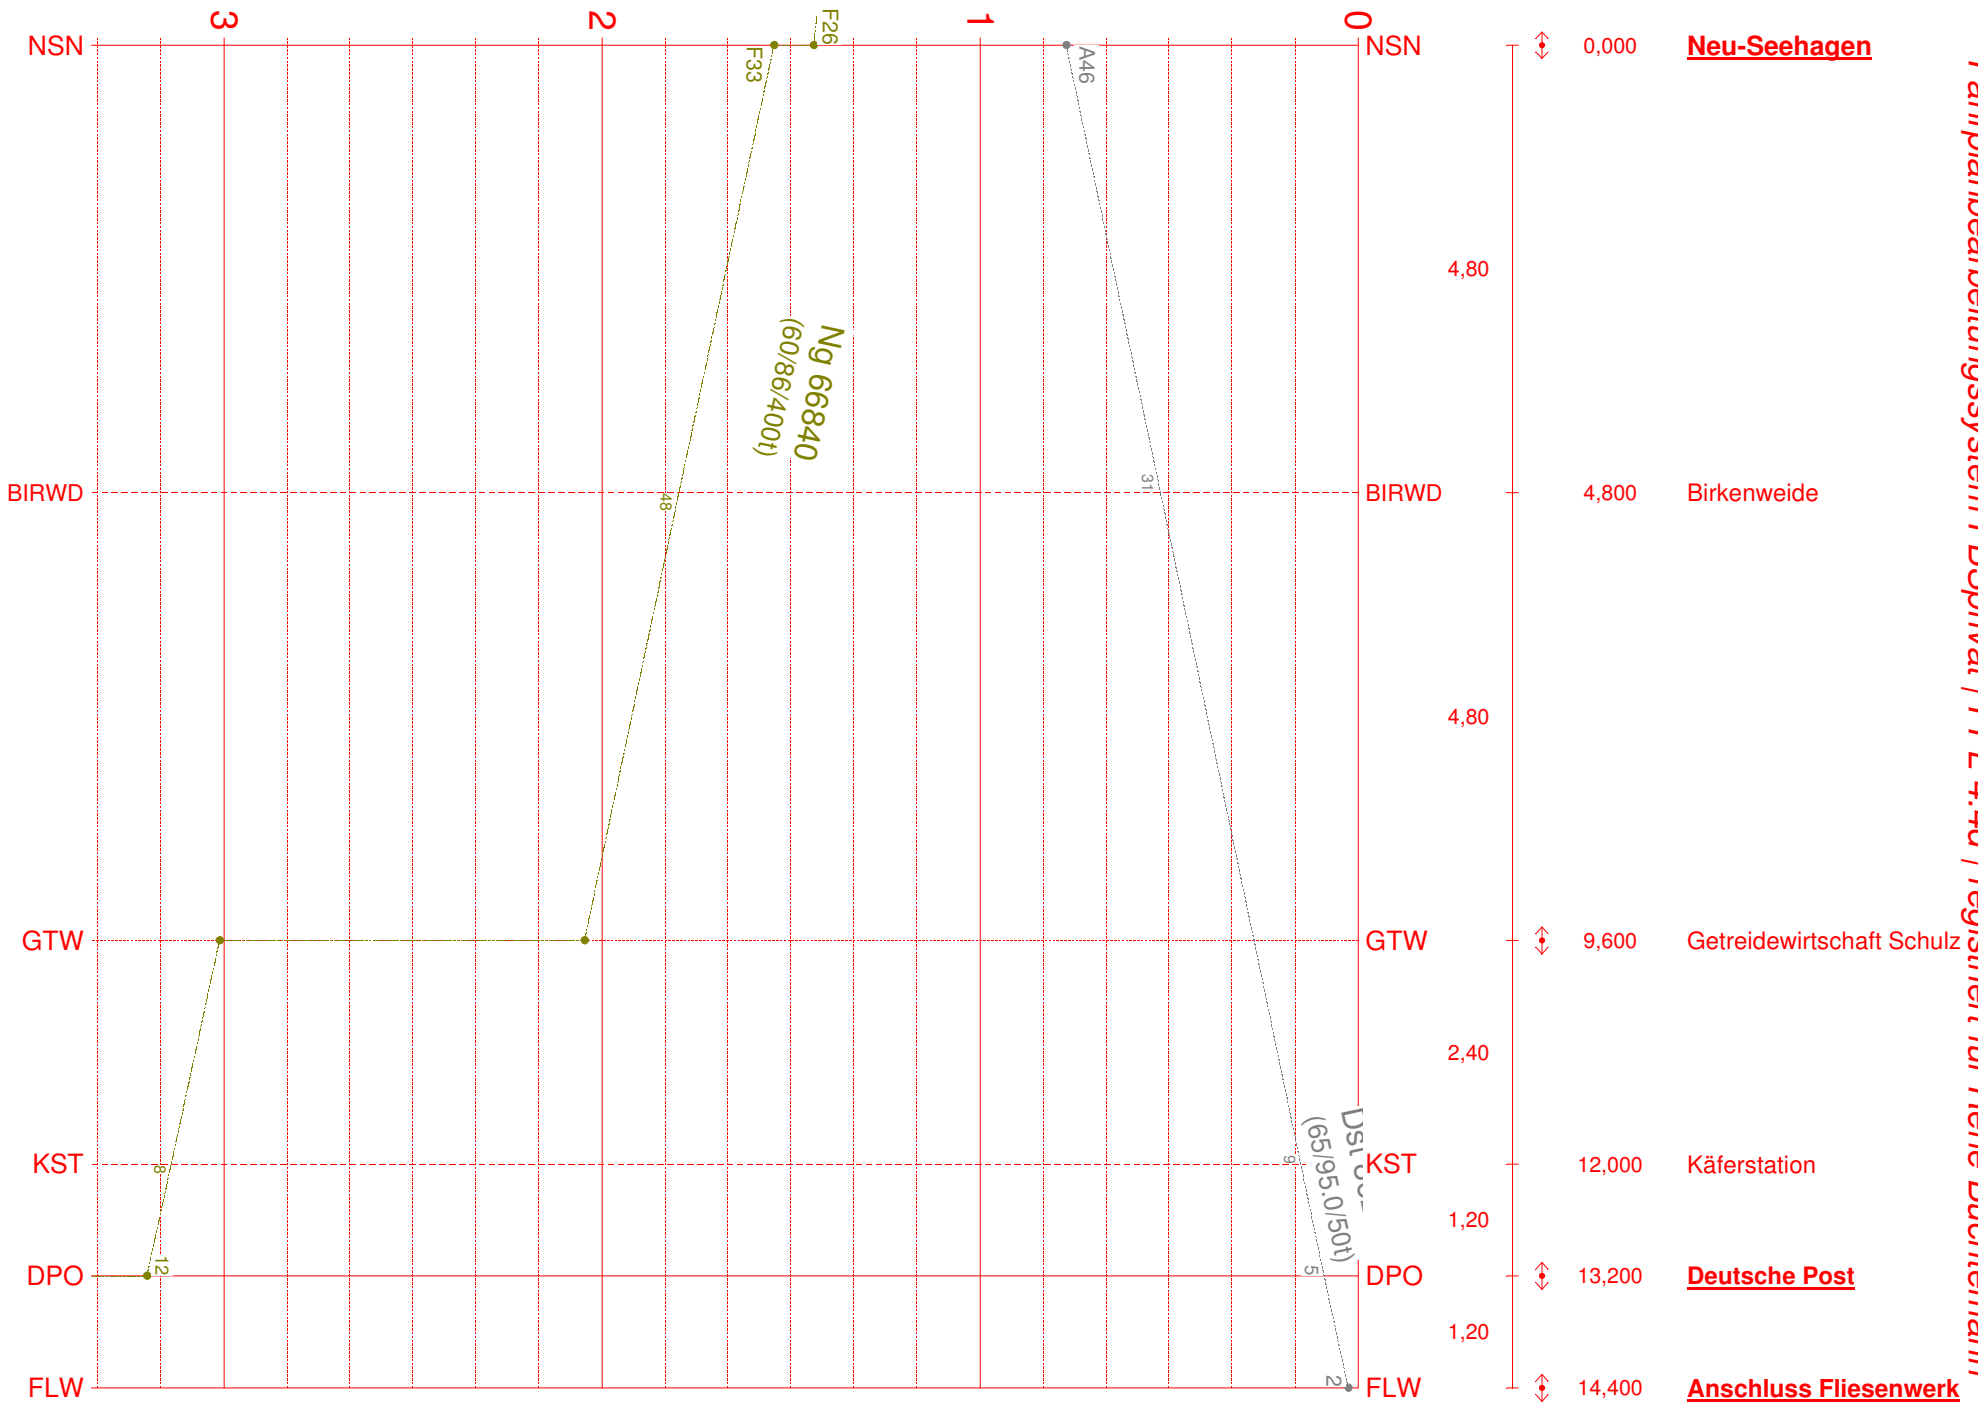

# Kleinzschattwitz - Fiddeljarsen

39,60 km

Fahrplanbearbeitungssystem *FBS*privat / *FPL* 4.4d / registriert für René Büchtemann

**Abzweig UBB - Granzlin**

3,60 km

Fahrplanbearbeitungssystem FBSprivat | FPL 4.4d | registriert für René Büchtemann

UBB — UBB

GRA — GRA

**Neu-Seehagen - Anschluss Fliesenwerk**

14,40 km

Fahrplanbearbeitungssystem FBSprivat | FPL 4.4d | registriert für René Büchtemann

NSN ——— NSN

BIRWD - - - BIRWD

GTW - - - GTW

KST - - - KST

DPO ——— DPO

FLW ——— FLW