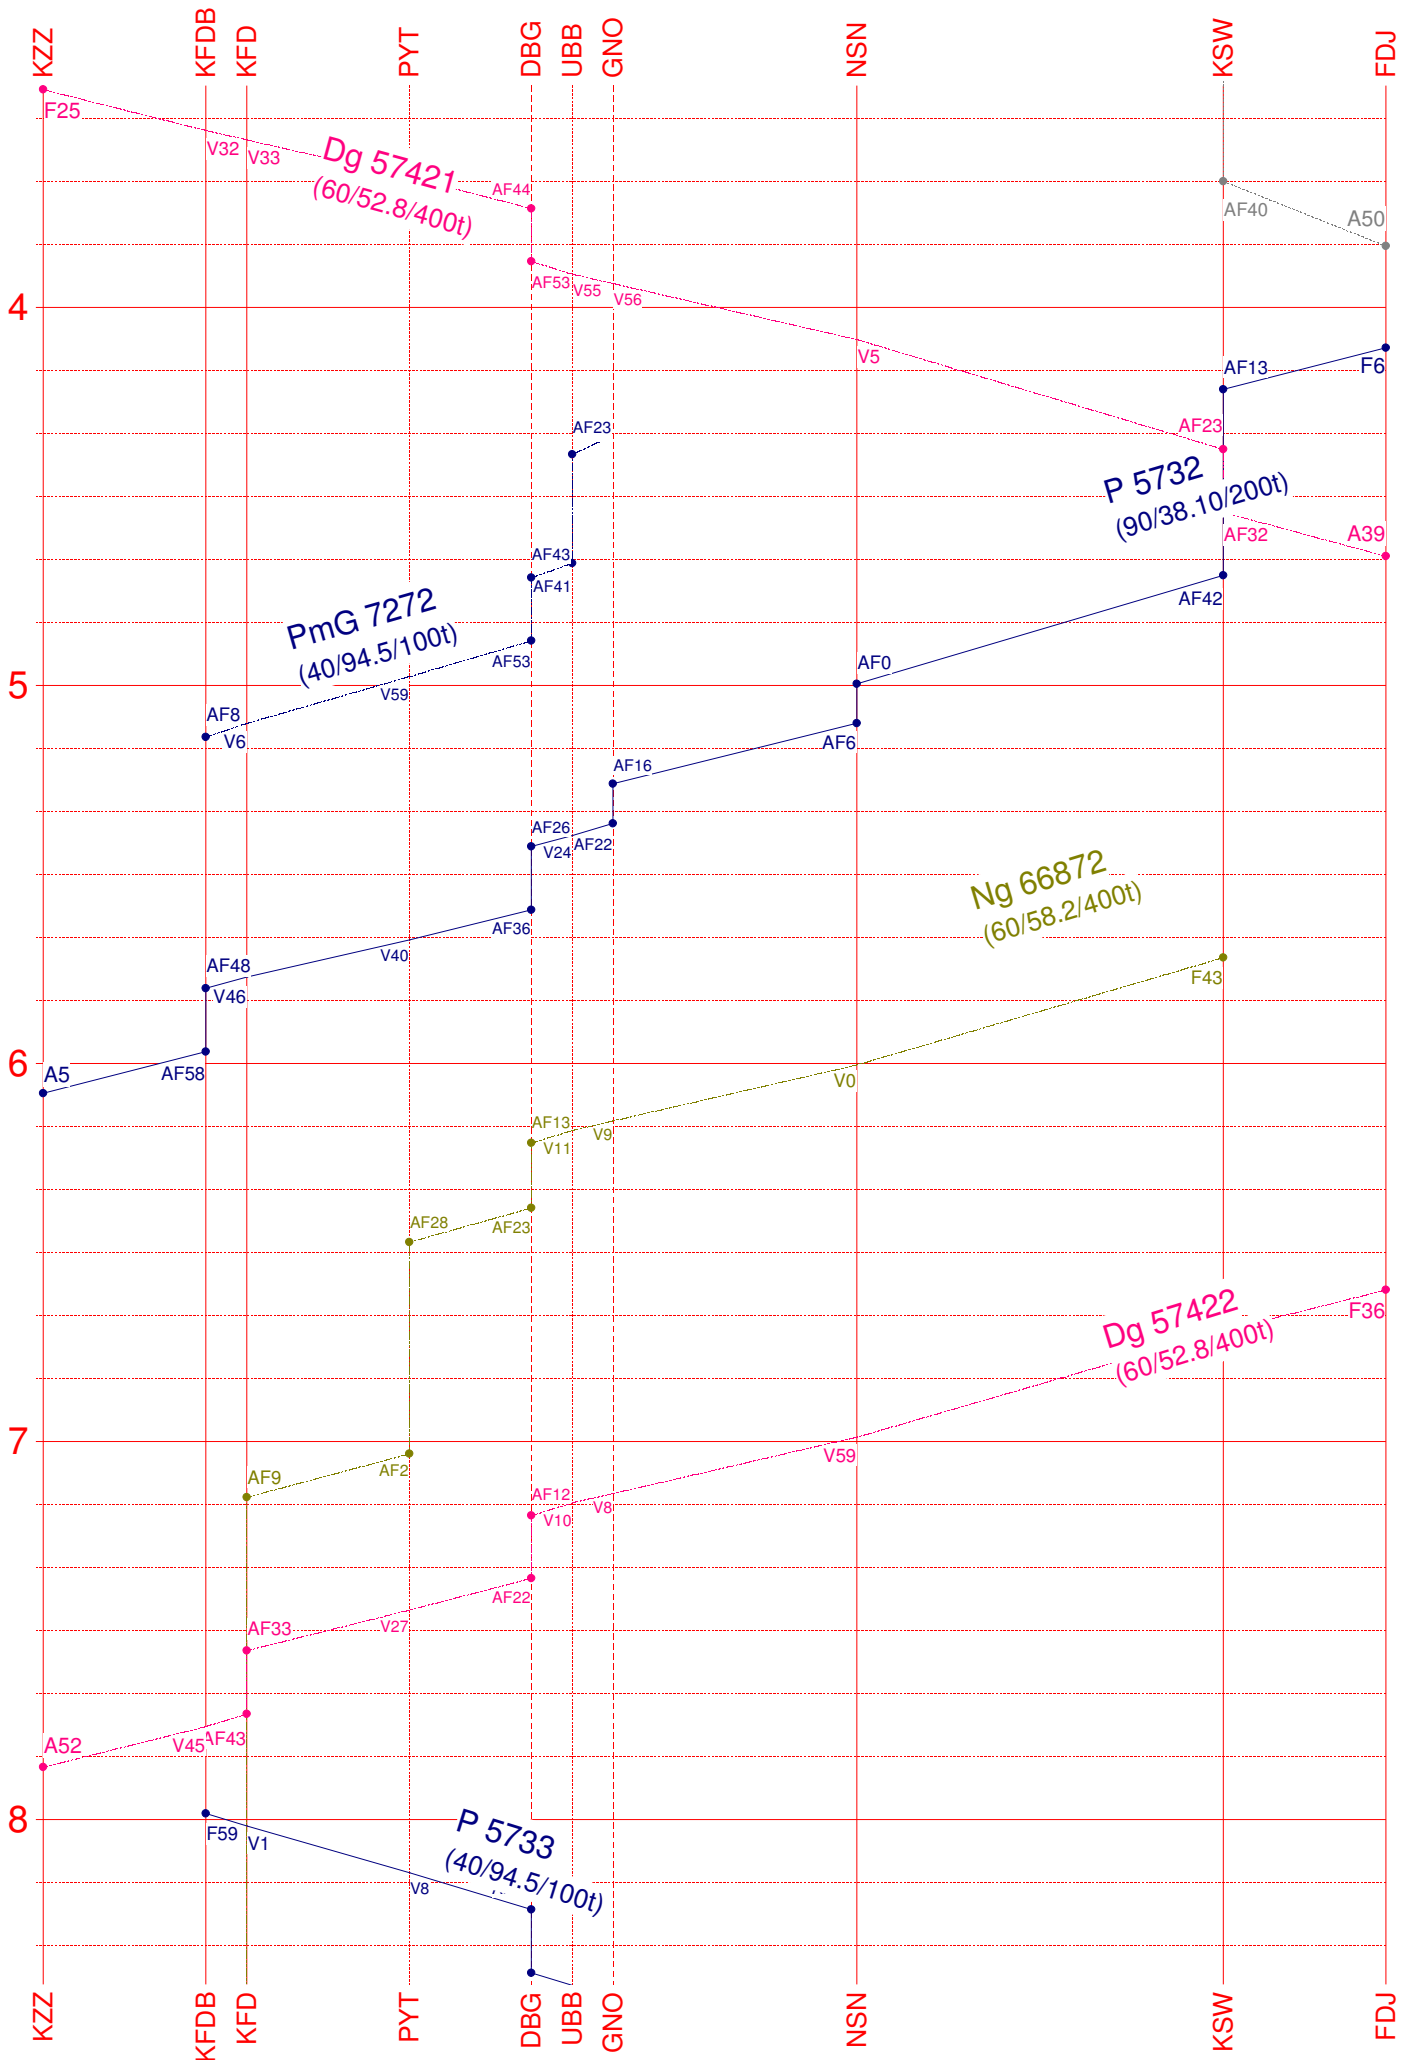

# Kleinzschattwitz - Fiddeljarsen

39,60 km

Fahrplanbearbeitungssystem *FBS*privat / *FPL* 4.4d / registriert für René Büchtemann

**Abzweig UBB - Granzlin**

3,60 km

Fahrplanbearbeitungssystem FBSprivat | FPL 4.4d | registriert für René Büchtemann

UBB — UBB

GRA — GRA

**Neu-Seehagen - Anschluss Fliesenwerk**

14,40 km

Fahrplanbearbeitungssystem FBSprivat | FPL 4.4d | registriert für René Büchtemann

NSN ——— NSN

BIRWD - - - BIRWD

GTW - - - GTW

KST - - - KST

DPO ——— DPO

FLW ——— FLW