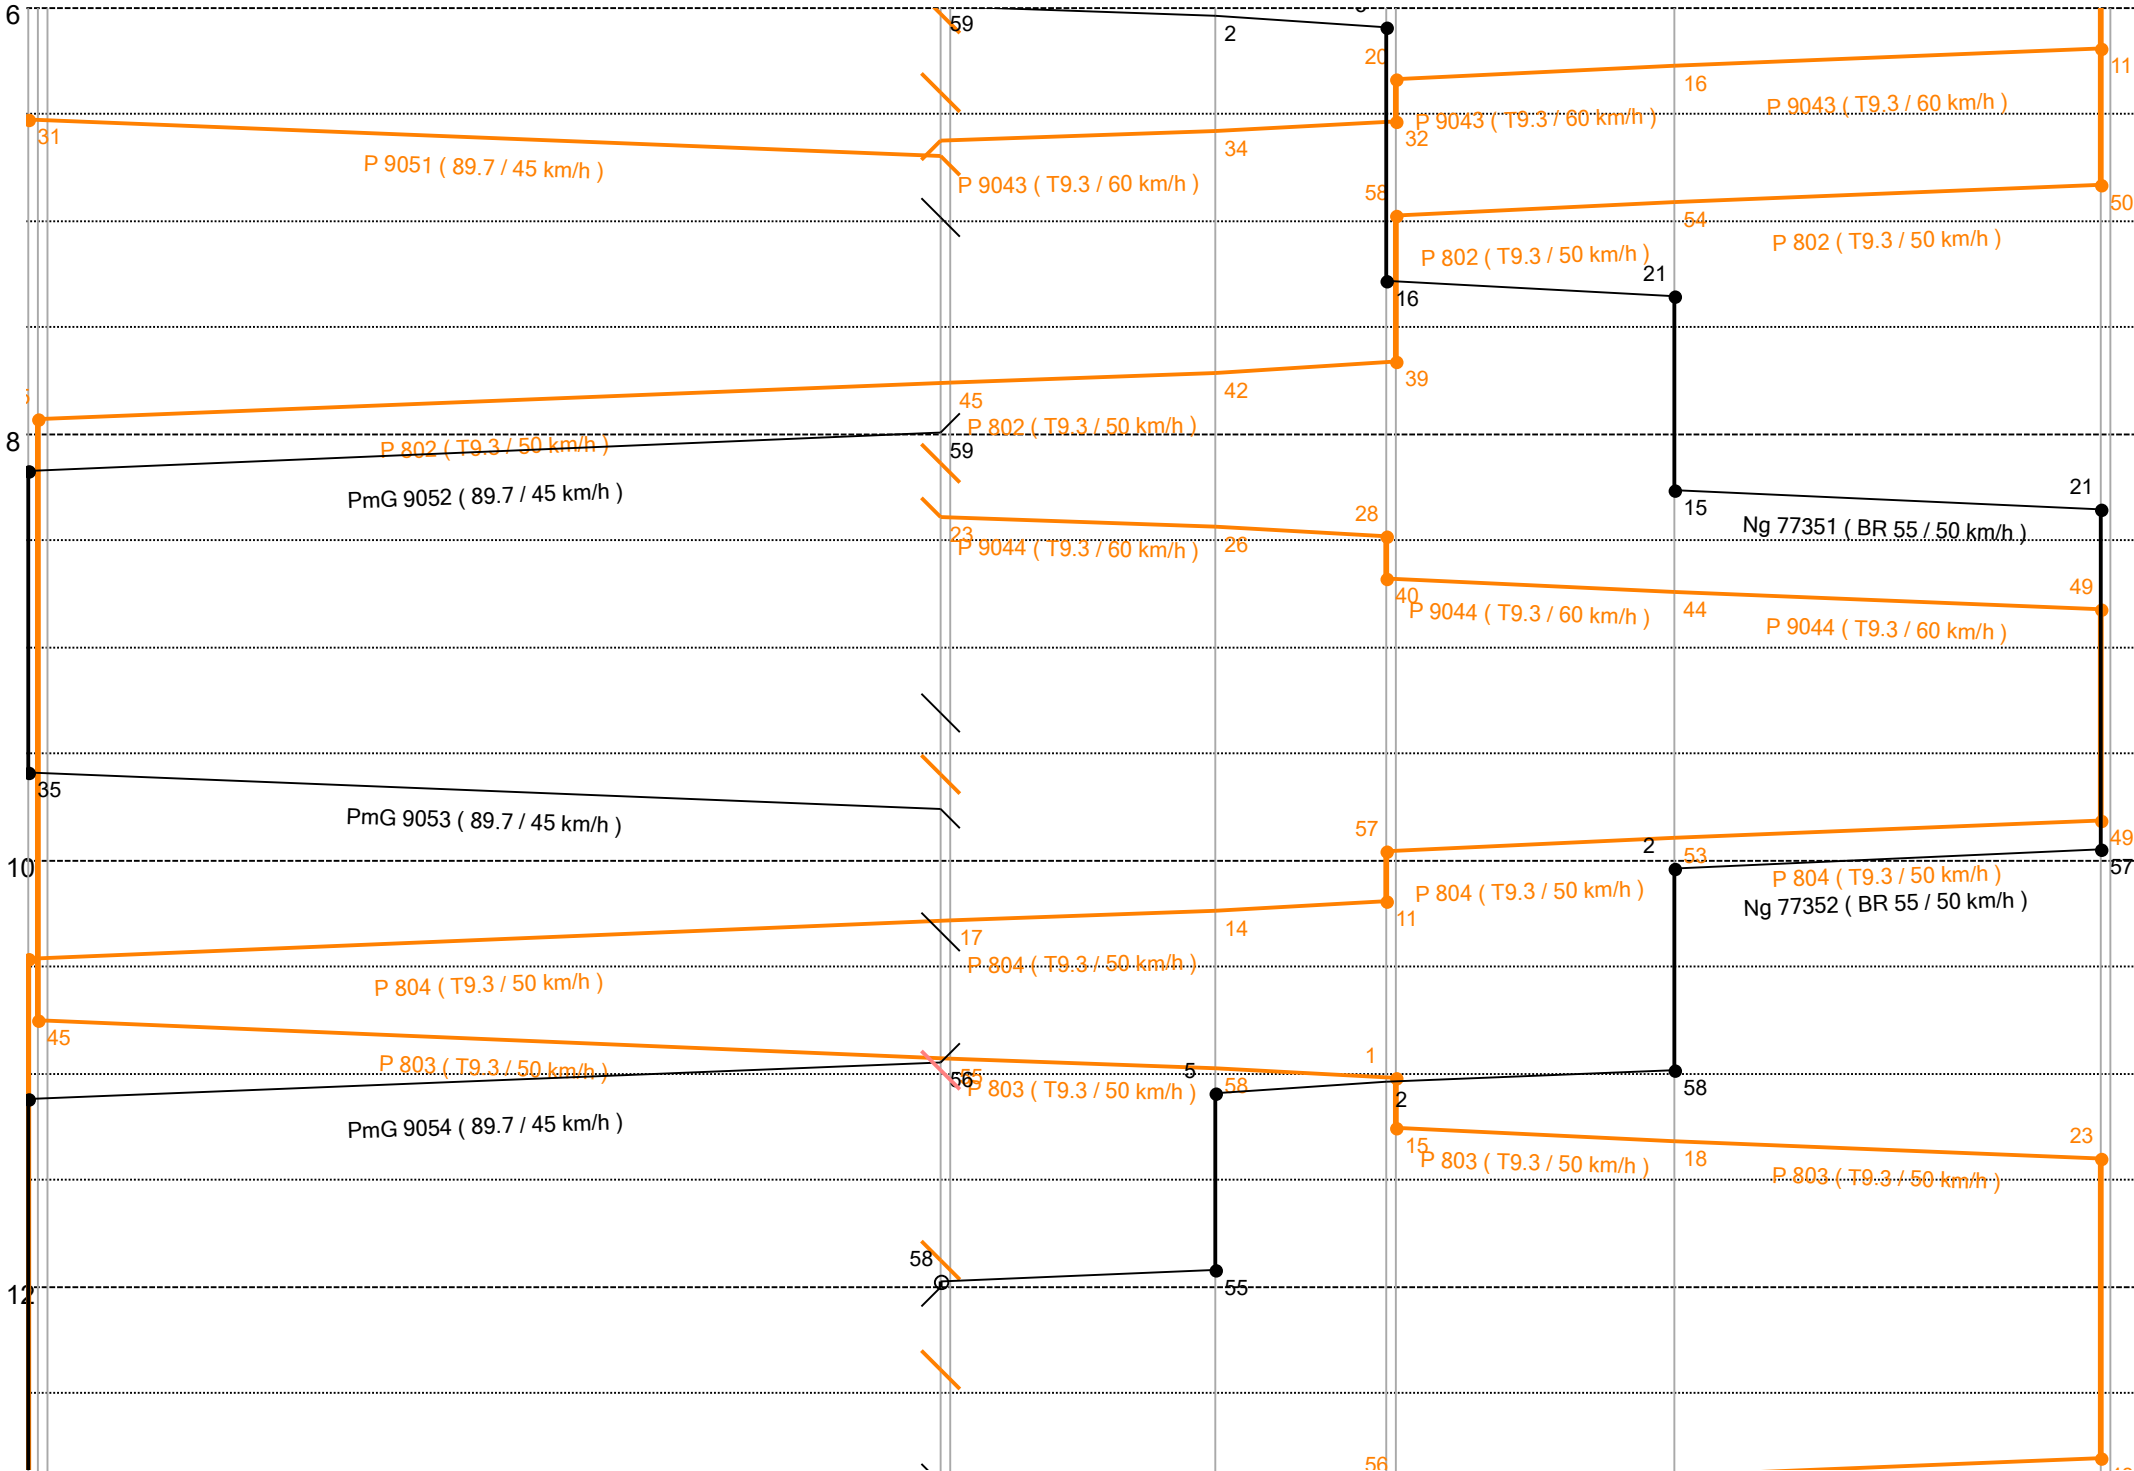

PSD

TBC

HPG

GOE

IBAHN

FW