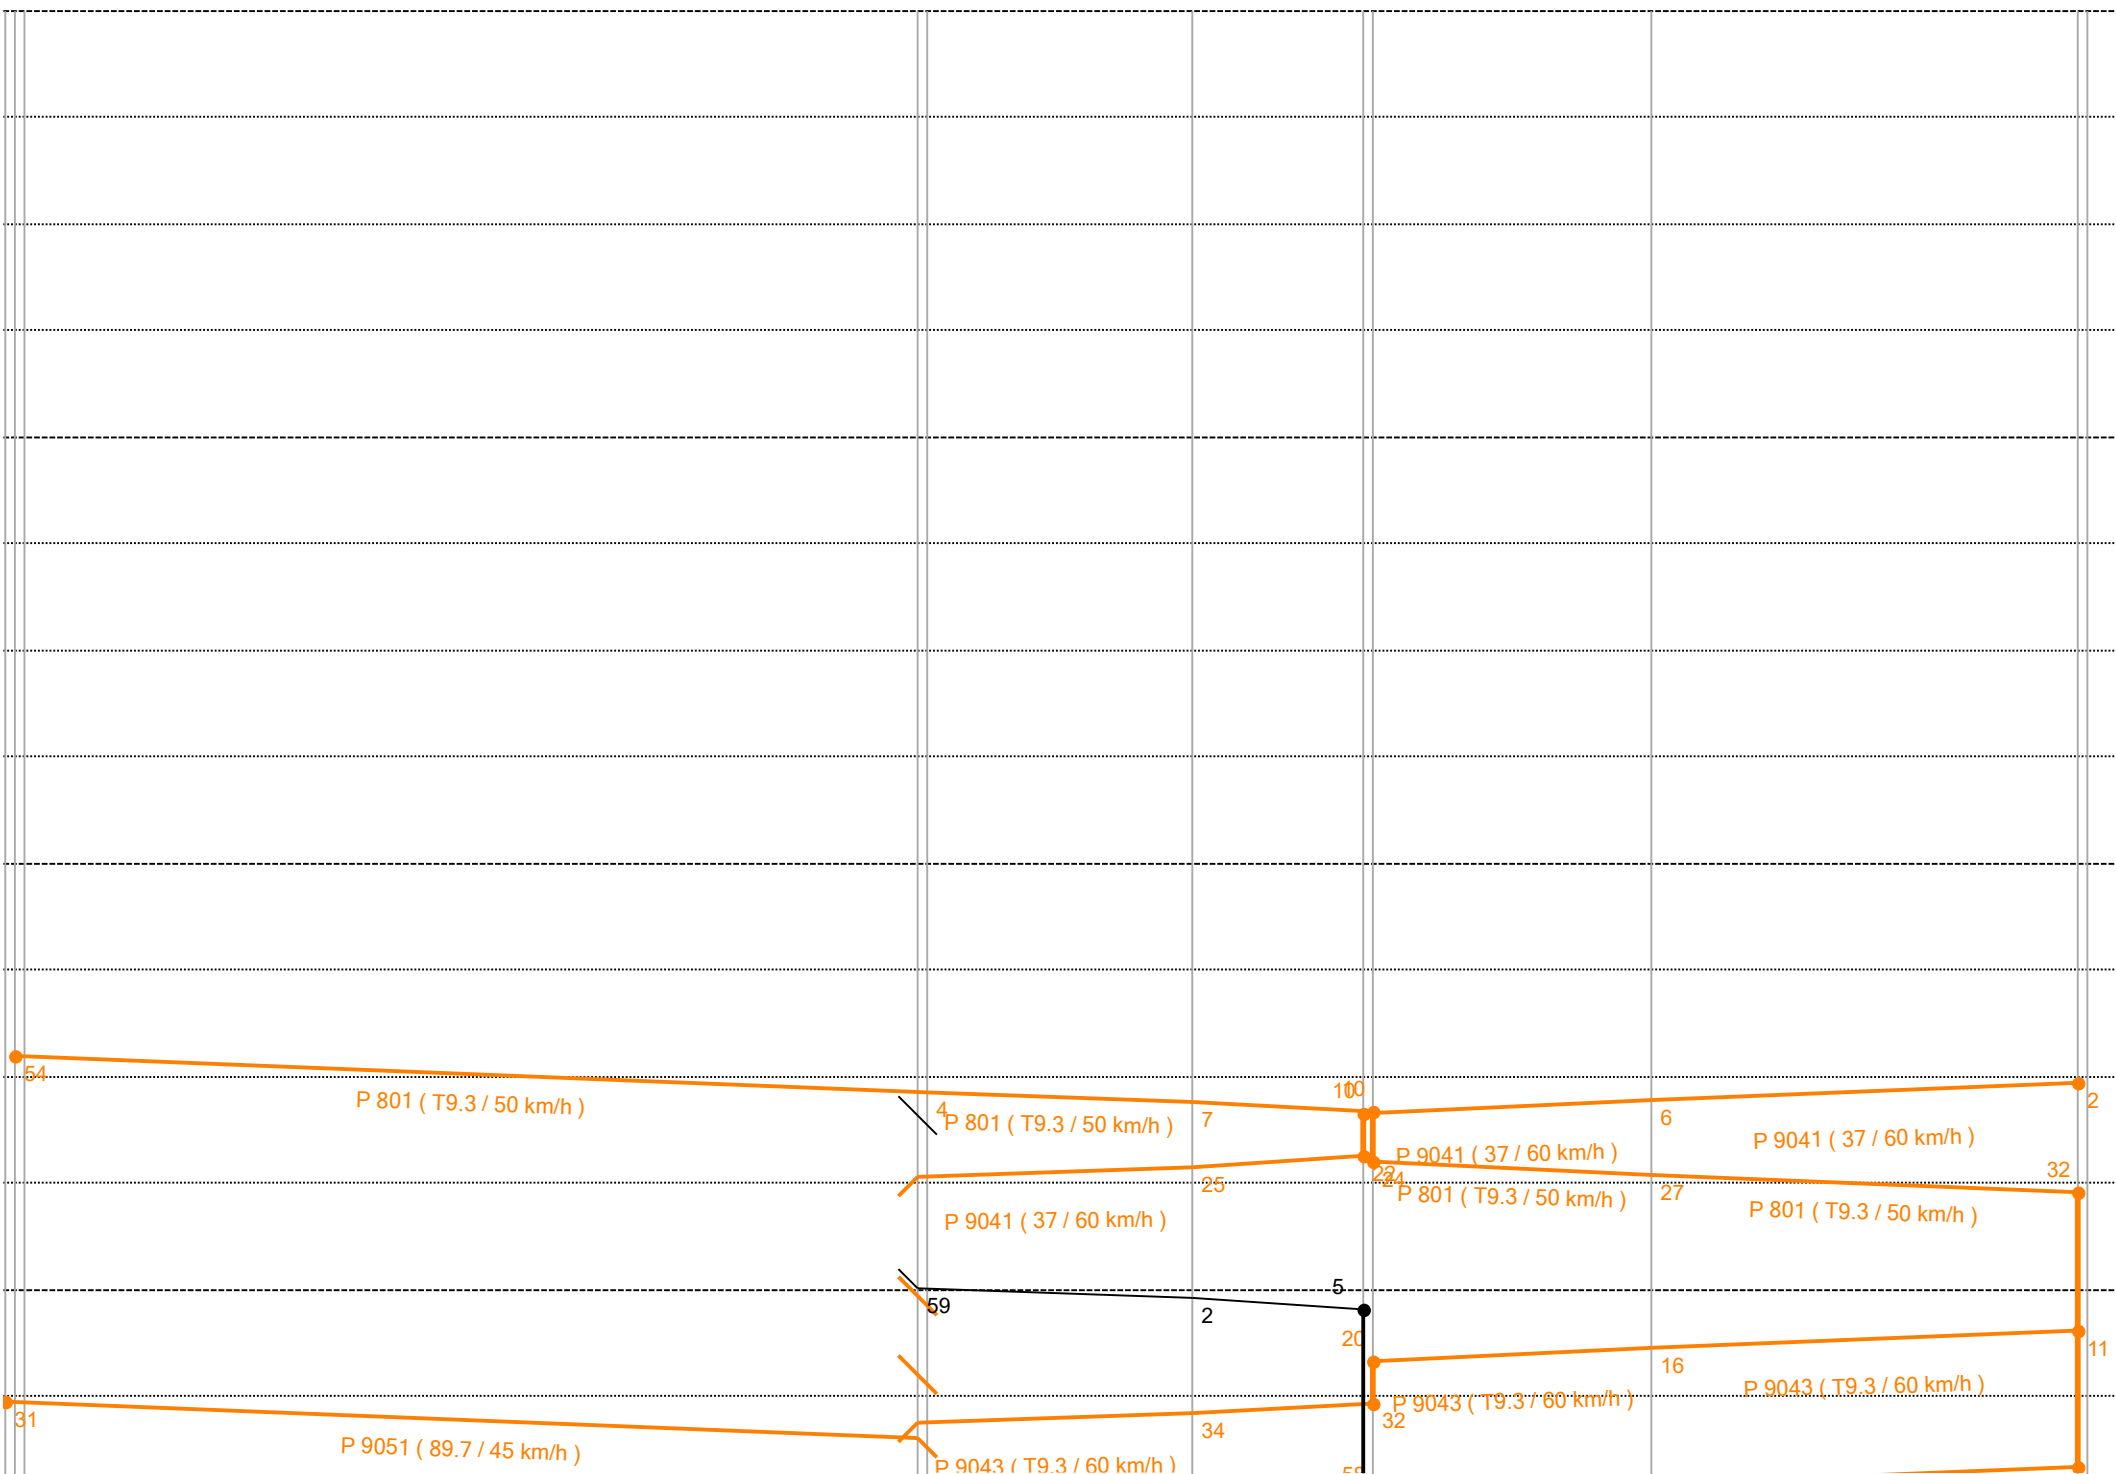

4

6

54

P 801 (T9.3 / 50 km/h)

P 801 (T9.3 / 50 km/h)

7

100

P 9041 (37 / 60 km/h)

6

P 9041 (37 / 60 km/h)

2

P 9041 (37 / 60 km/h)

25

P 801 (T9.3 / 50 km/h)

27

P 801 (T9.3 / 50 km/h)

32

59

2

5

20

P 9043 (T9.3 / 60 km/h)

16

P 9043 (T9.3 / 60 km/h)

11

31

P 9051 (89.7 / 45 km/h)

P 9043 (T9.3 / 60 km/h)

34

32

50

PSD