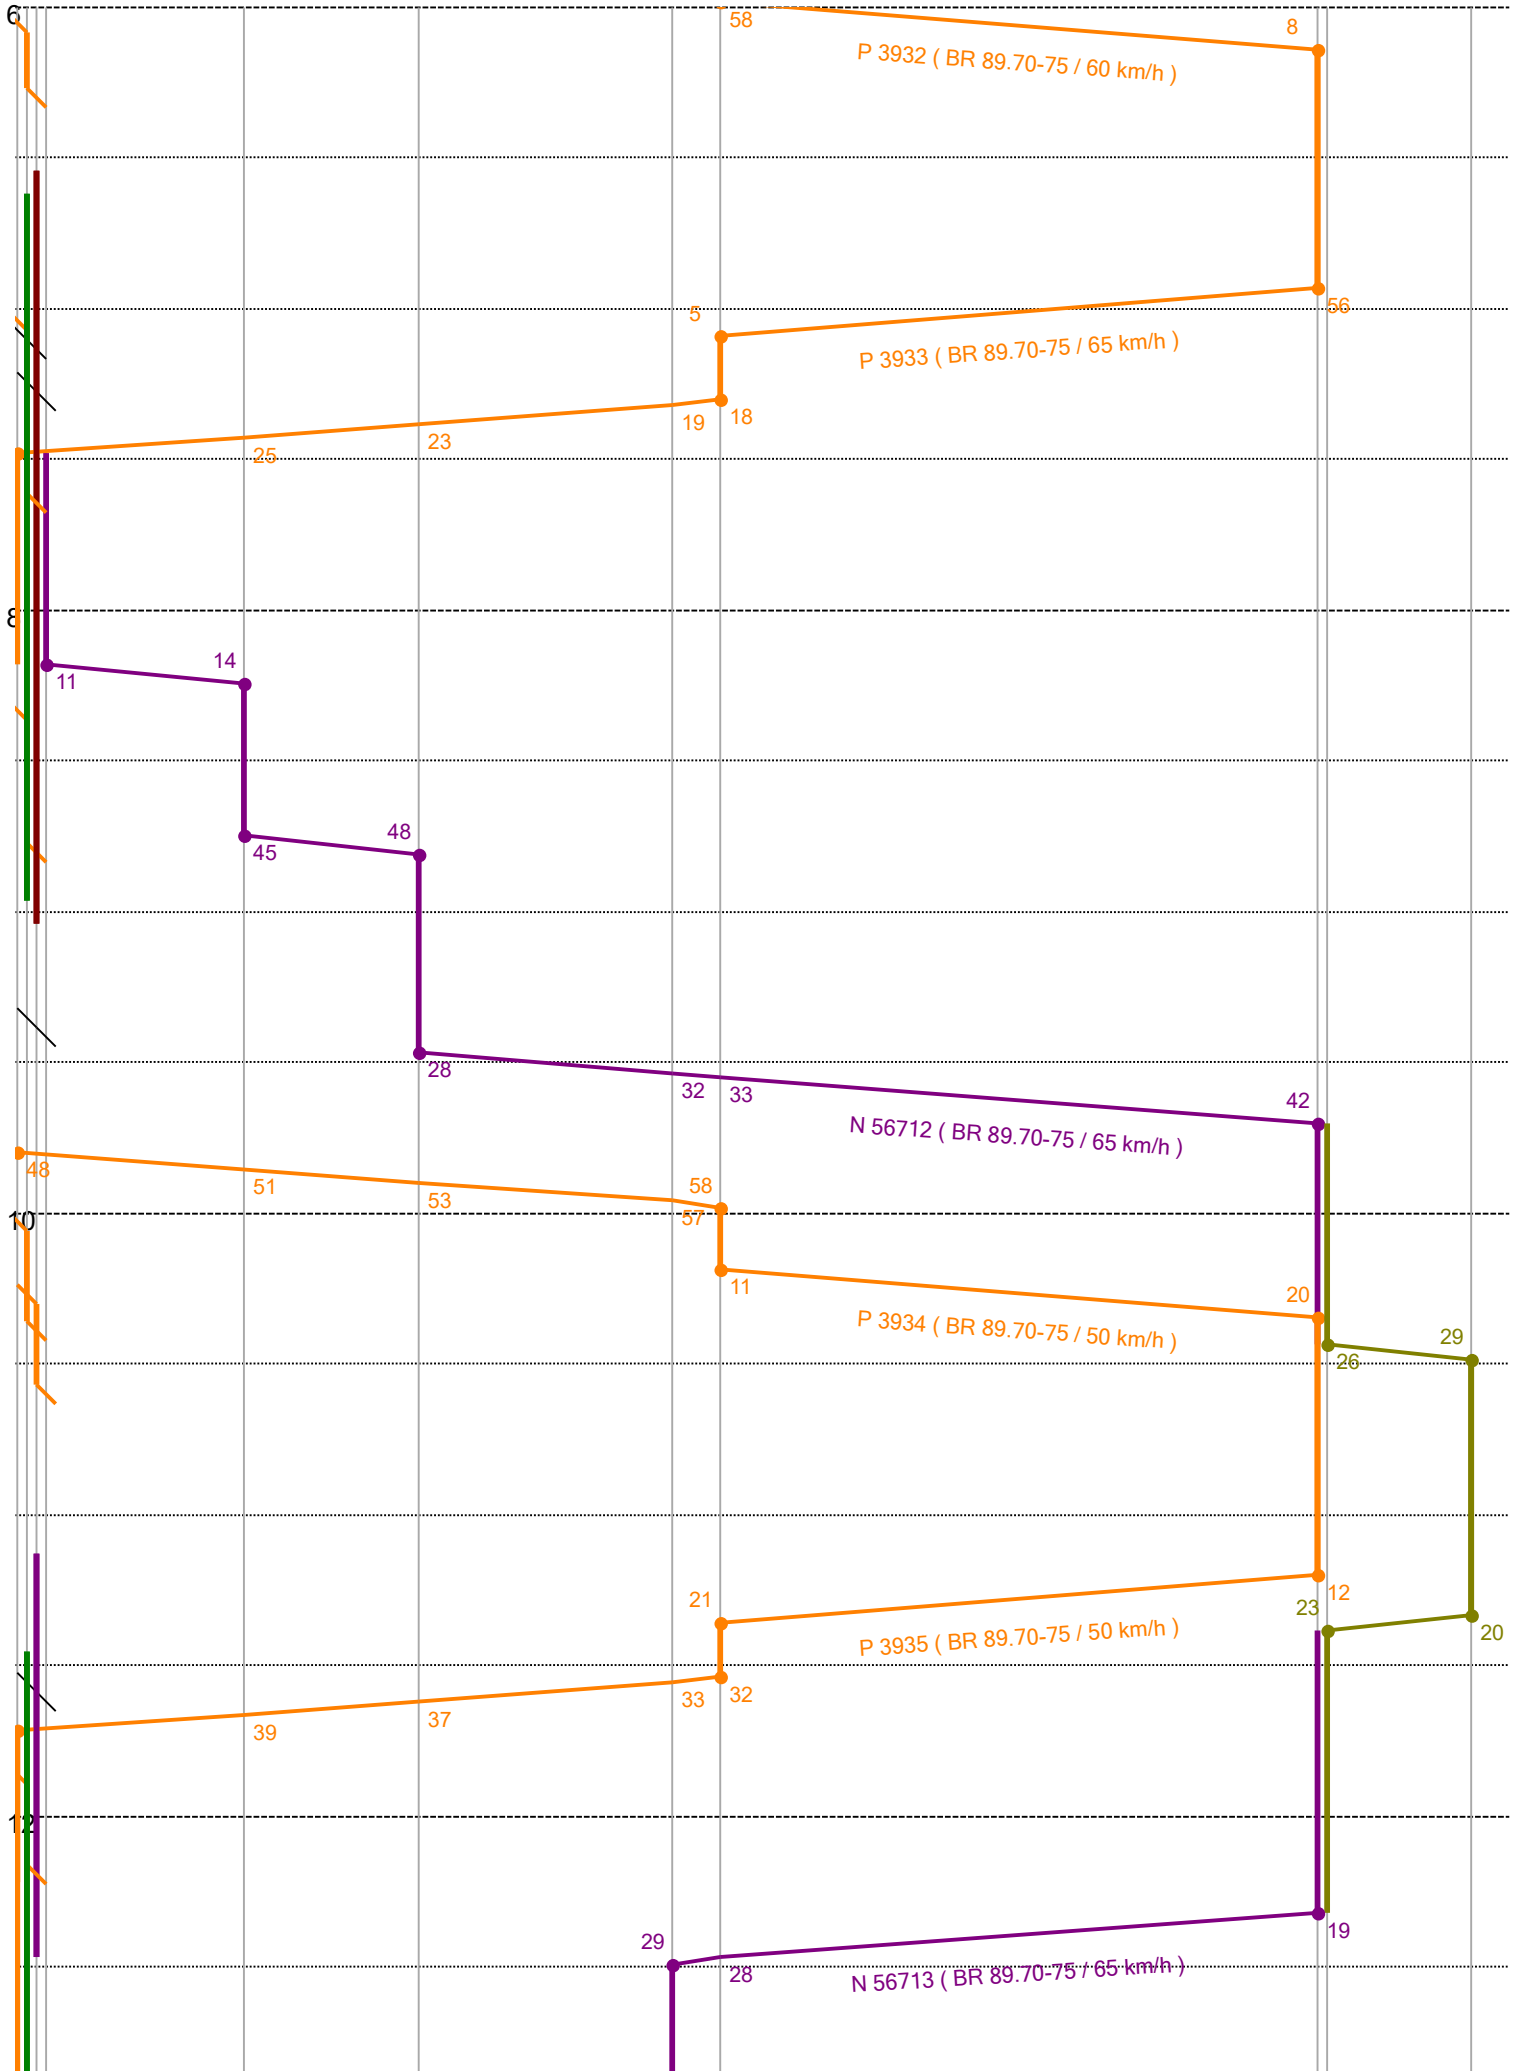

BER

SER

AKH

WM&LU

GRA

ABM

0

2

4

6

36

39

41

46

45

58

8

P 3932 (BR 89.70-75 / 60 km/h)

BER

SER

AKH

WM&LU

GRA

ABM

BER

SER

AKH

WM&LU

GRA

ABM

BER

SER