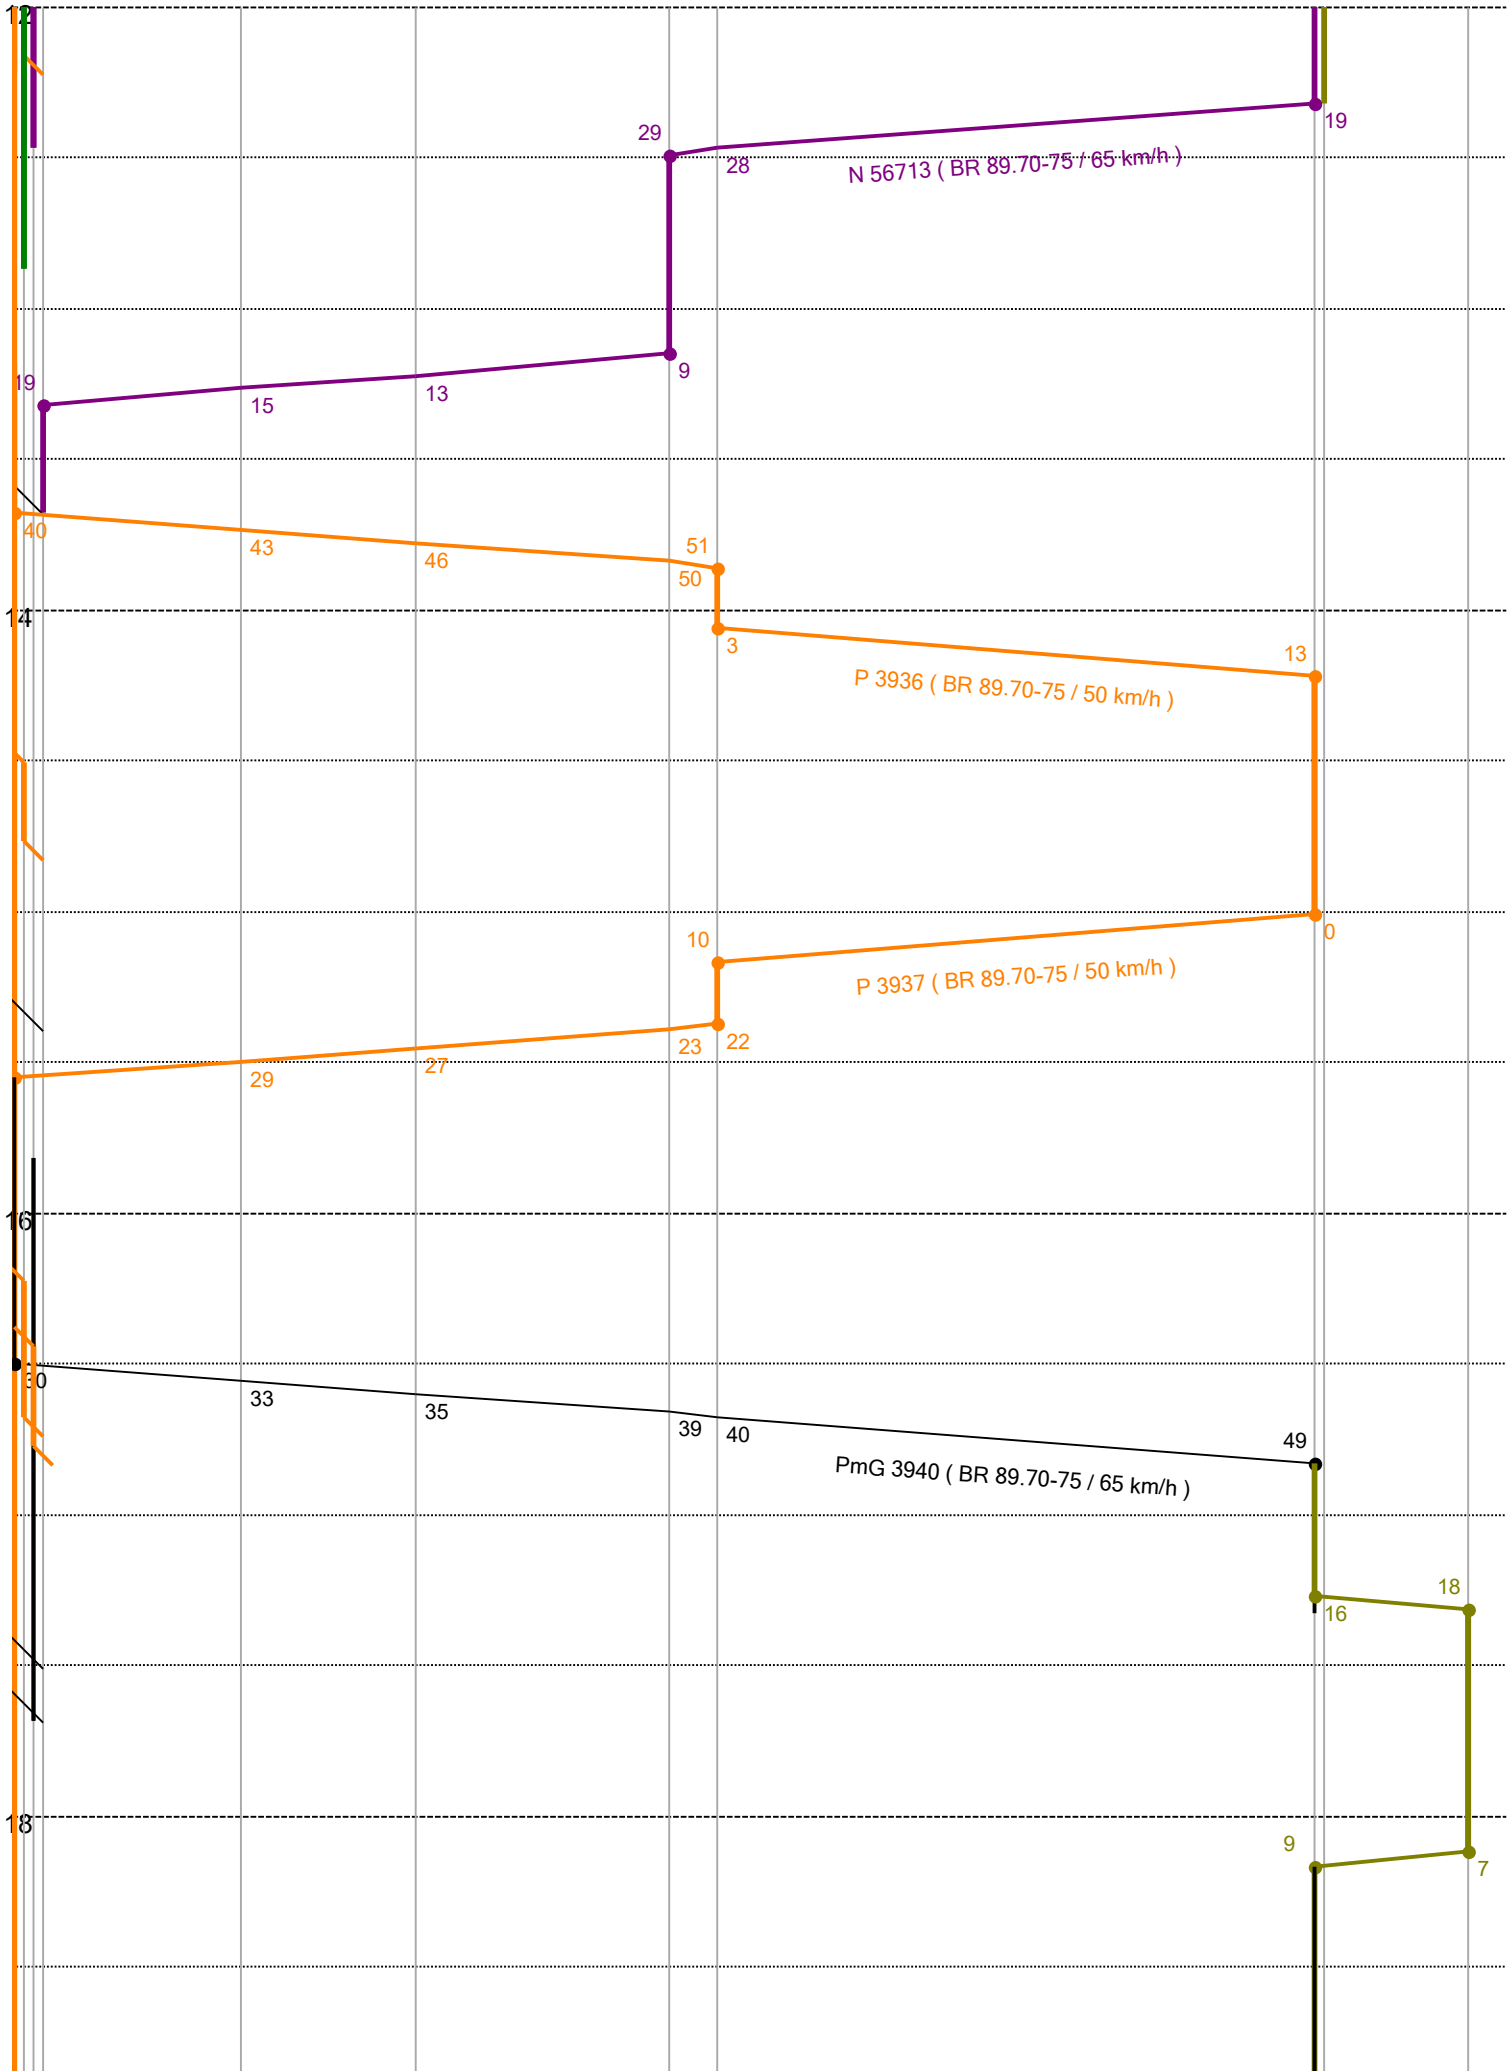

4

6

36

39

41

46

45

58

8

P 3932 (BR 89.70-75 / 60 km/h)

BER

SER

AKH

WM&LU

GRA

ABM

BER

SER

AKH

WM&LU

GRA

ABM

BER

SER