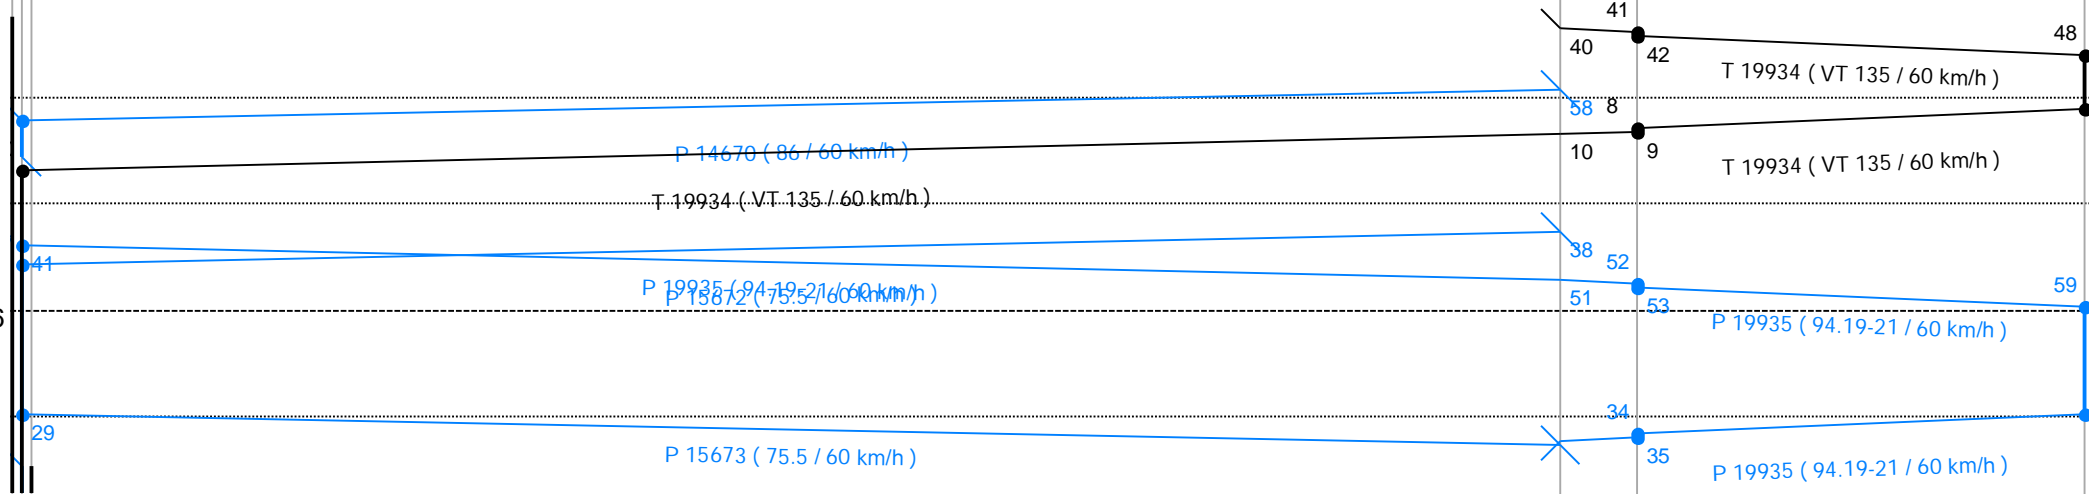

KFD

GAW KG

GOE

0

2

4

6

13

Üg 67341 (50 / 50 km/h)

P 14670 (86 / 60 km/h)

T 19934 (VT 135 / 60 km/h)

P 13872 (75.5 / 60 km/h)

P 13872 (75.5 / 60 km/h)

P 15673 (75.5 / 60 km/h)

41

40

58

10

38

51

34

42

9

52

53

35

T 19934 (VT 135 / 60 km/h)

T 19934 (VT 135 / 60 km/h)

P 19935 (94.19-21 / 60 km/h)

P 19935 (94.19-21 / 60 km/h)

48

3

59

29