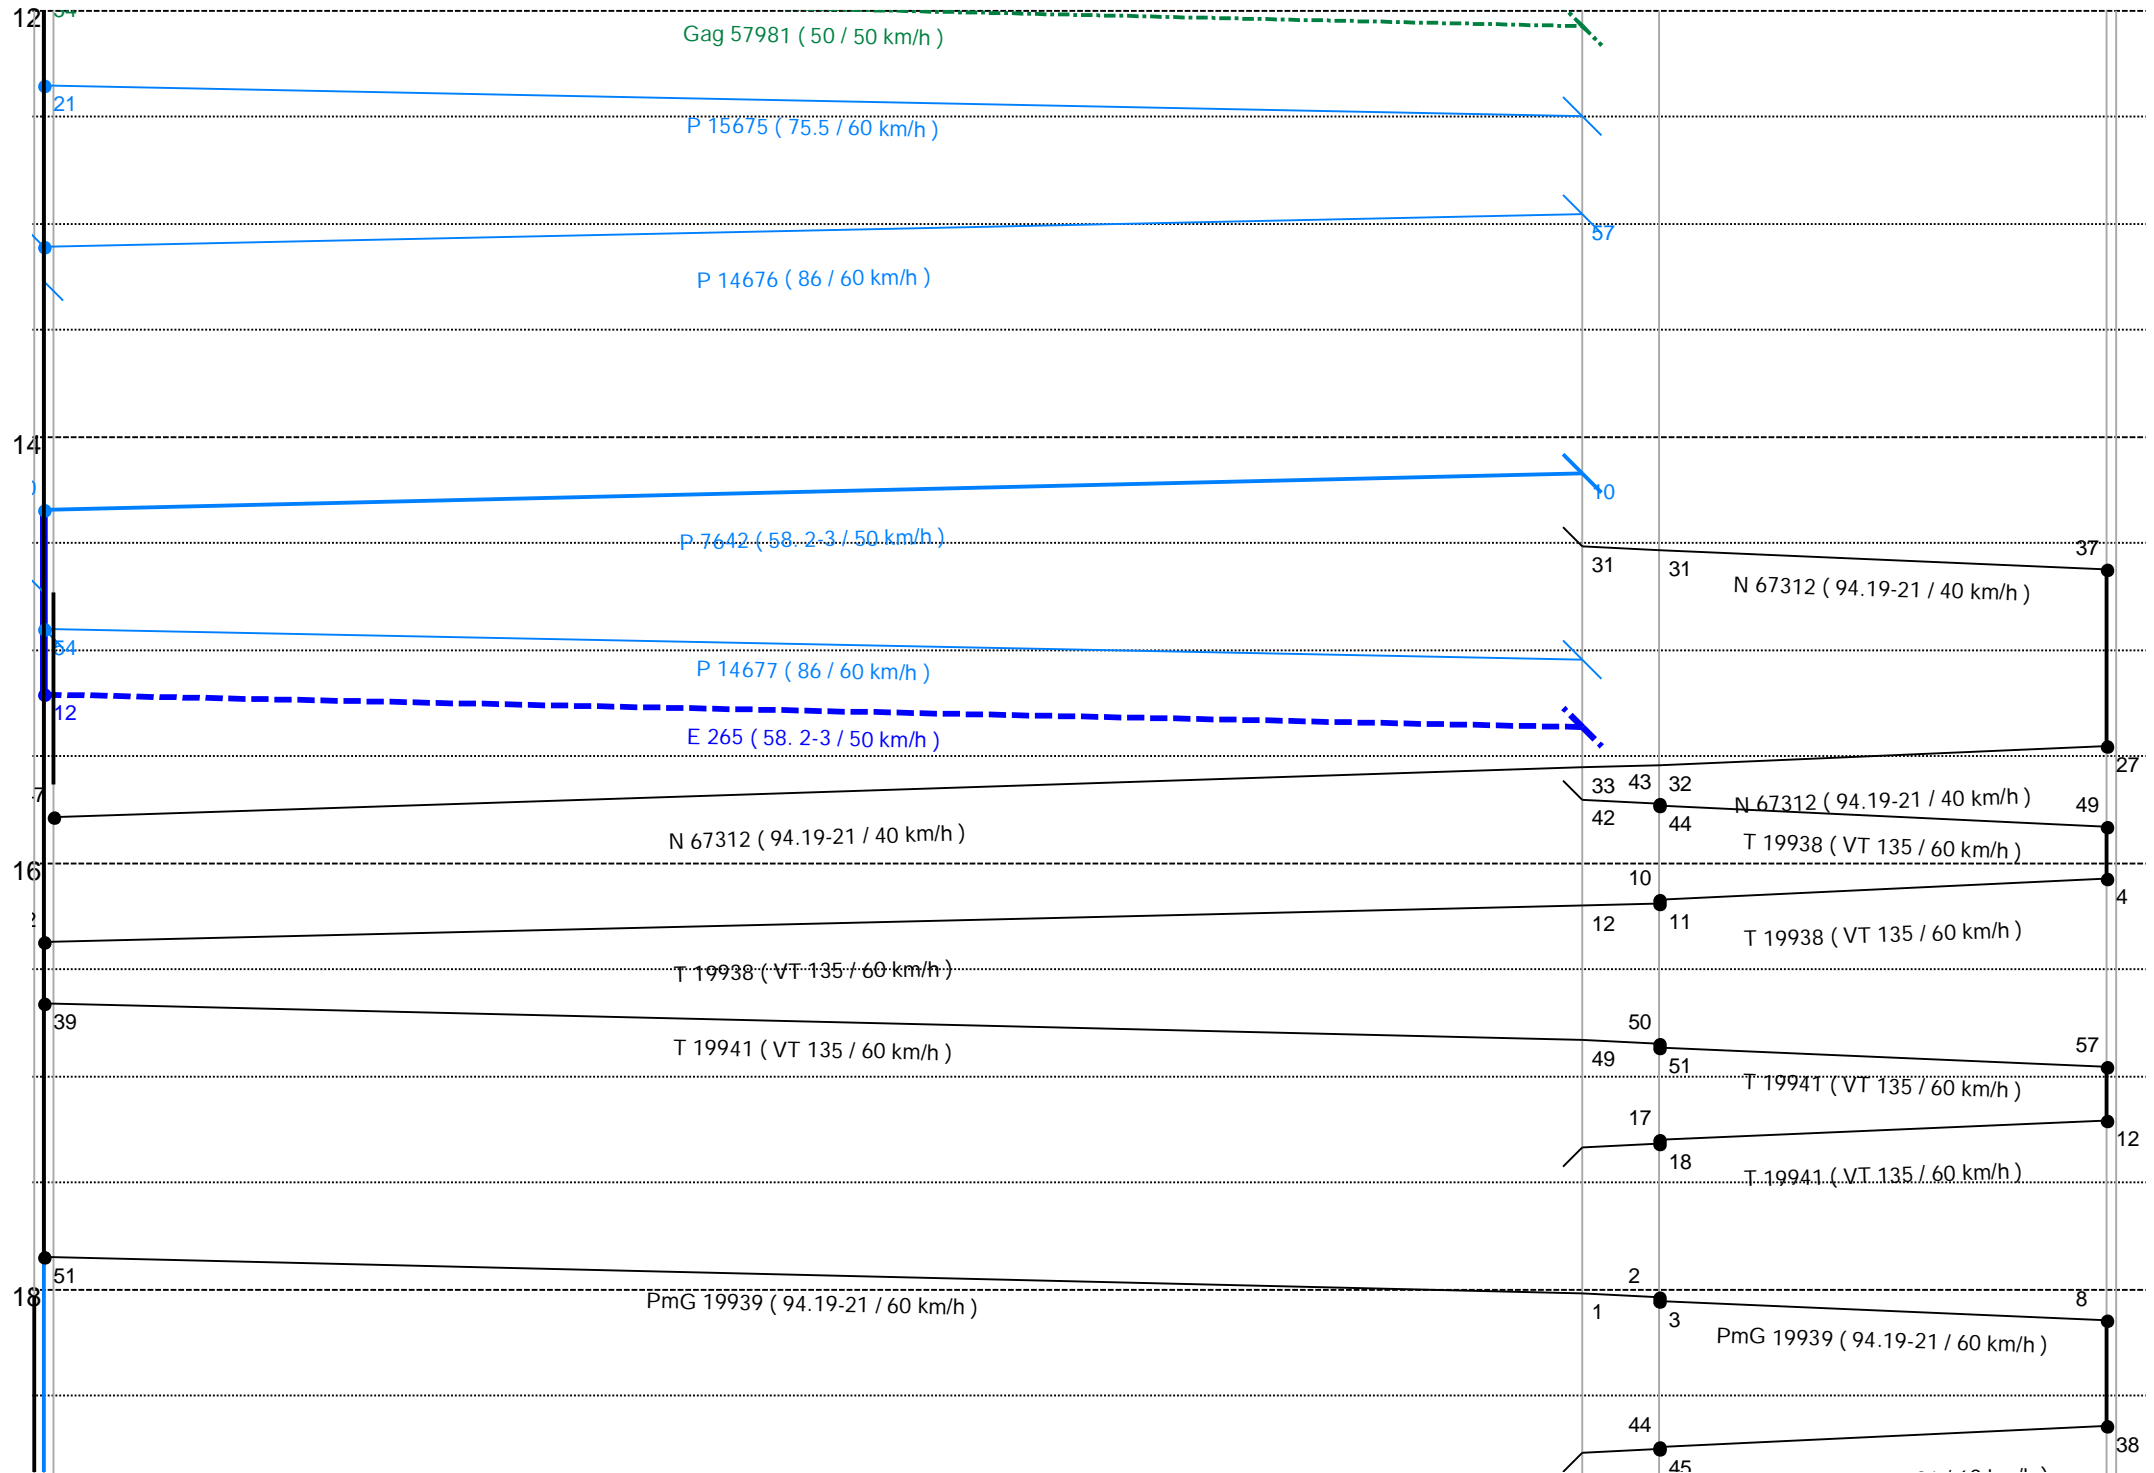

KFD

GAW KG

GOE