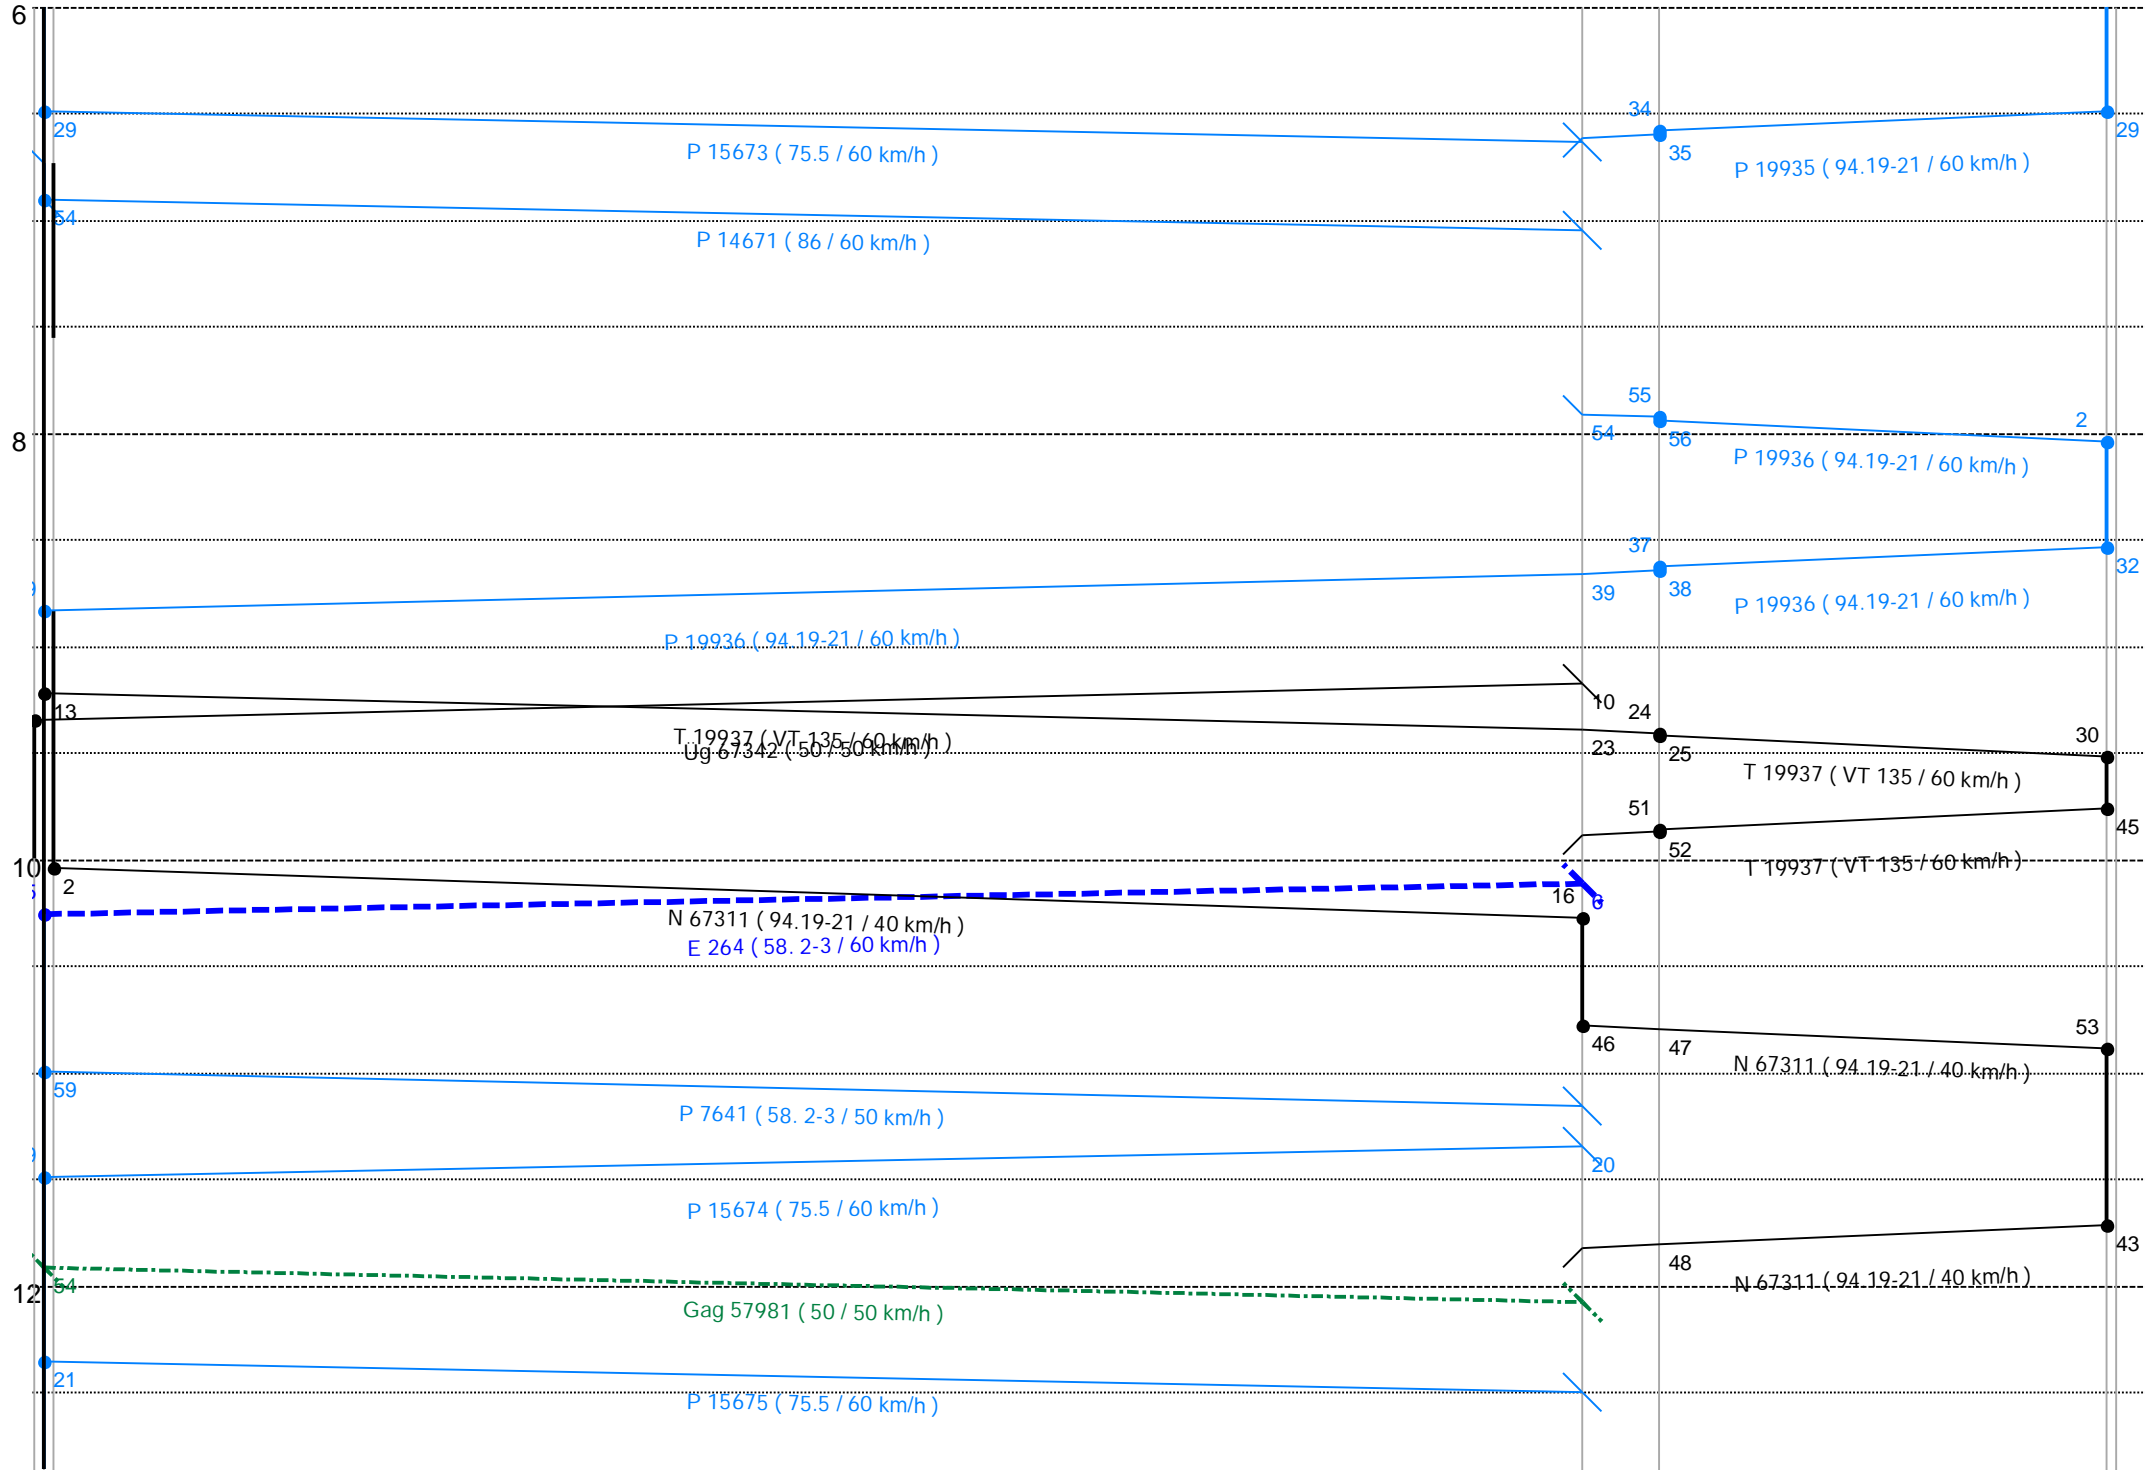

KFD

GAW KG

GOE