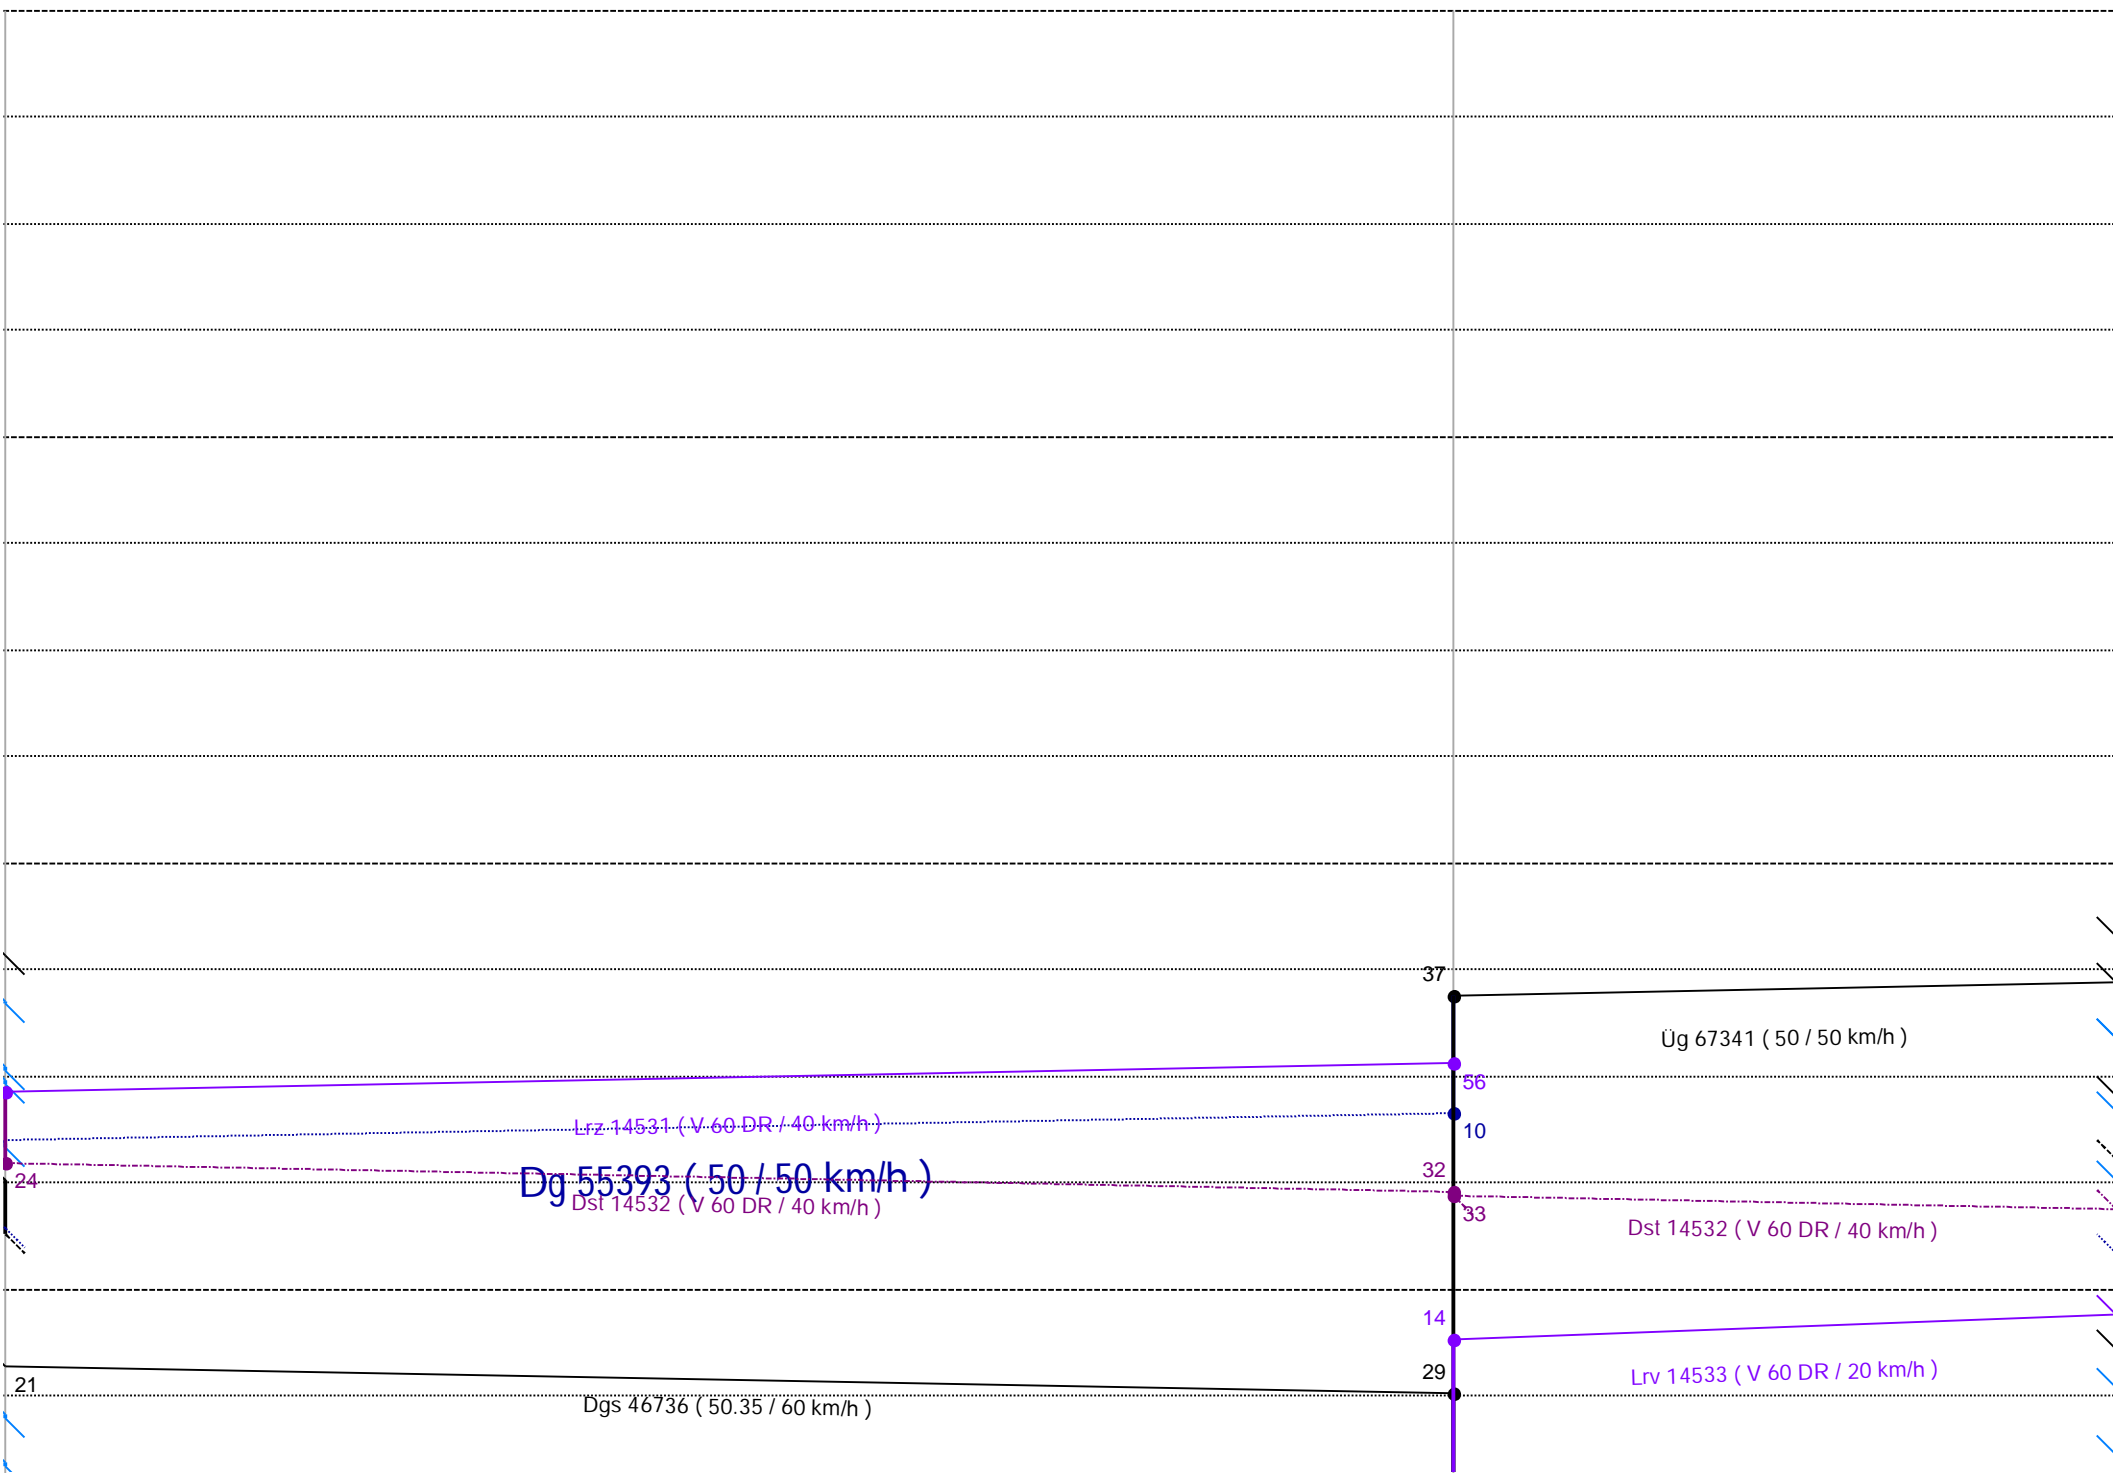

FIH

POEHG

POEAW

0

2

4

6