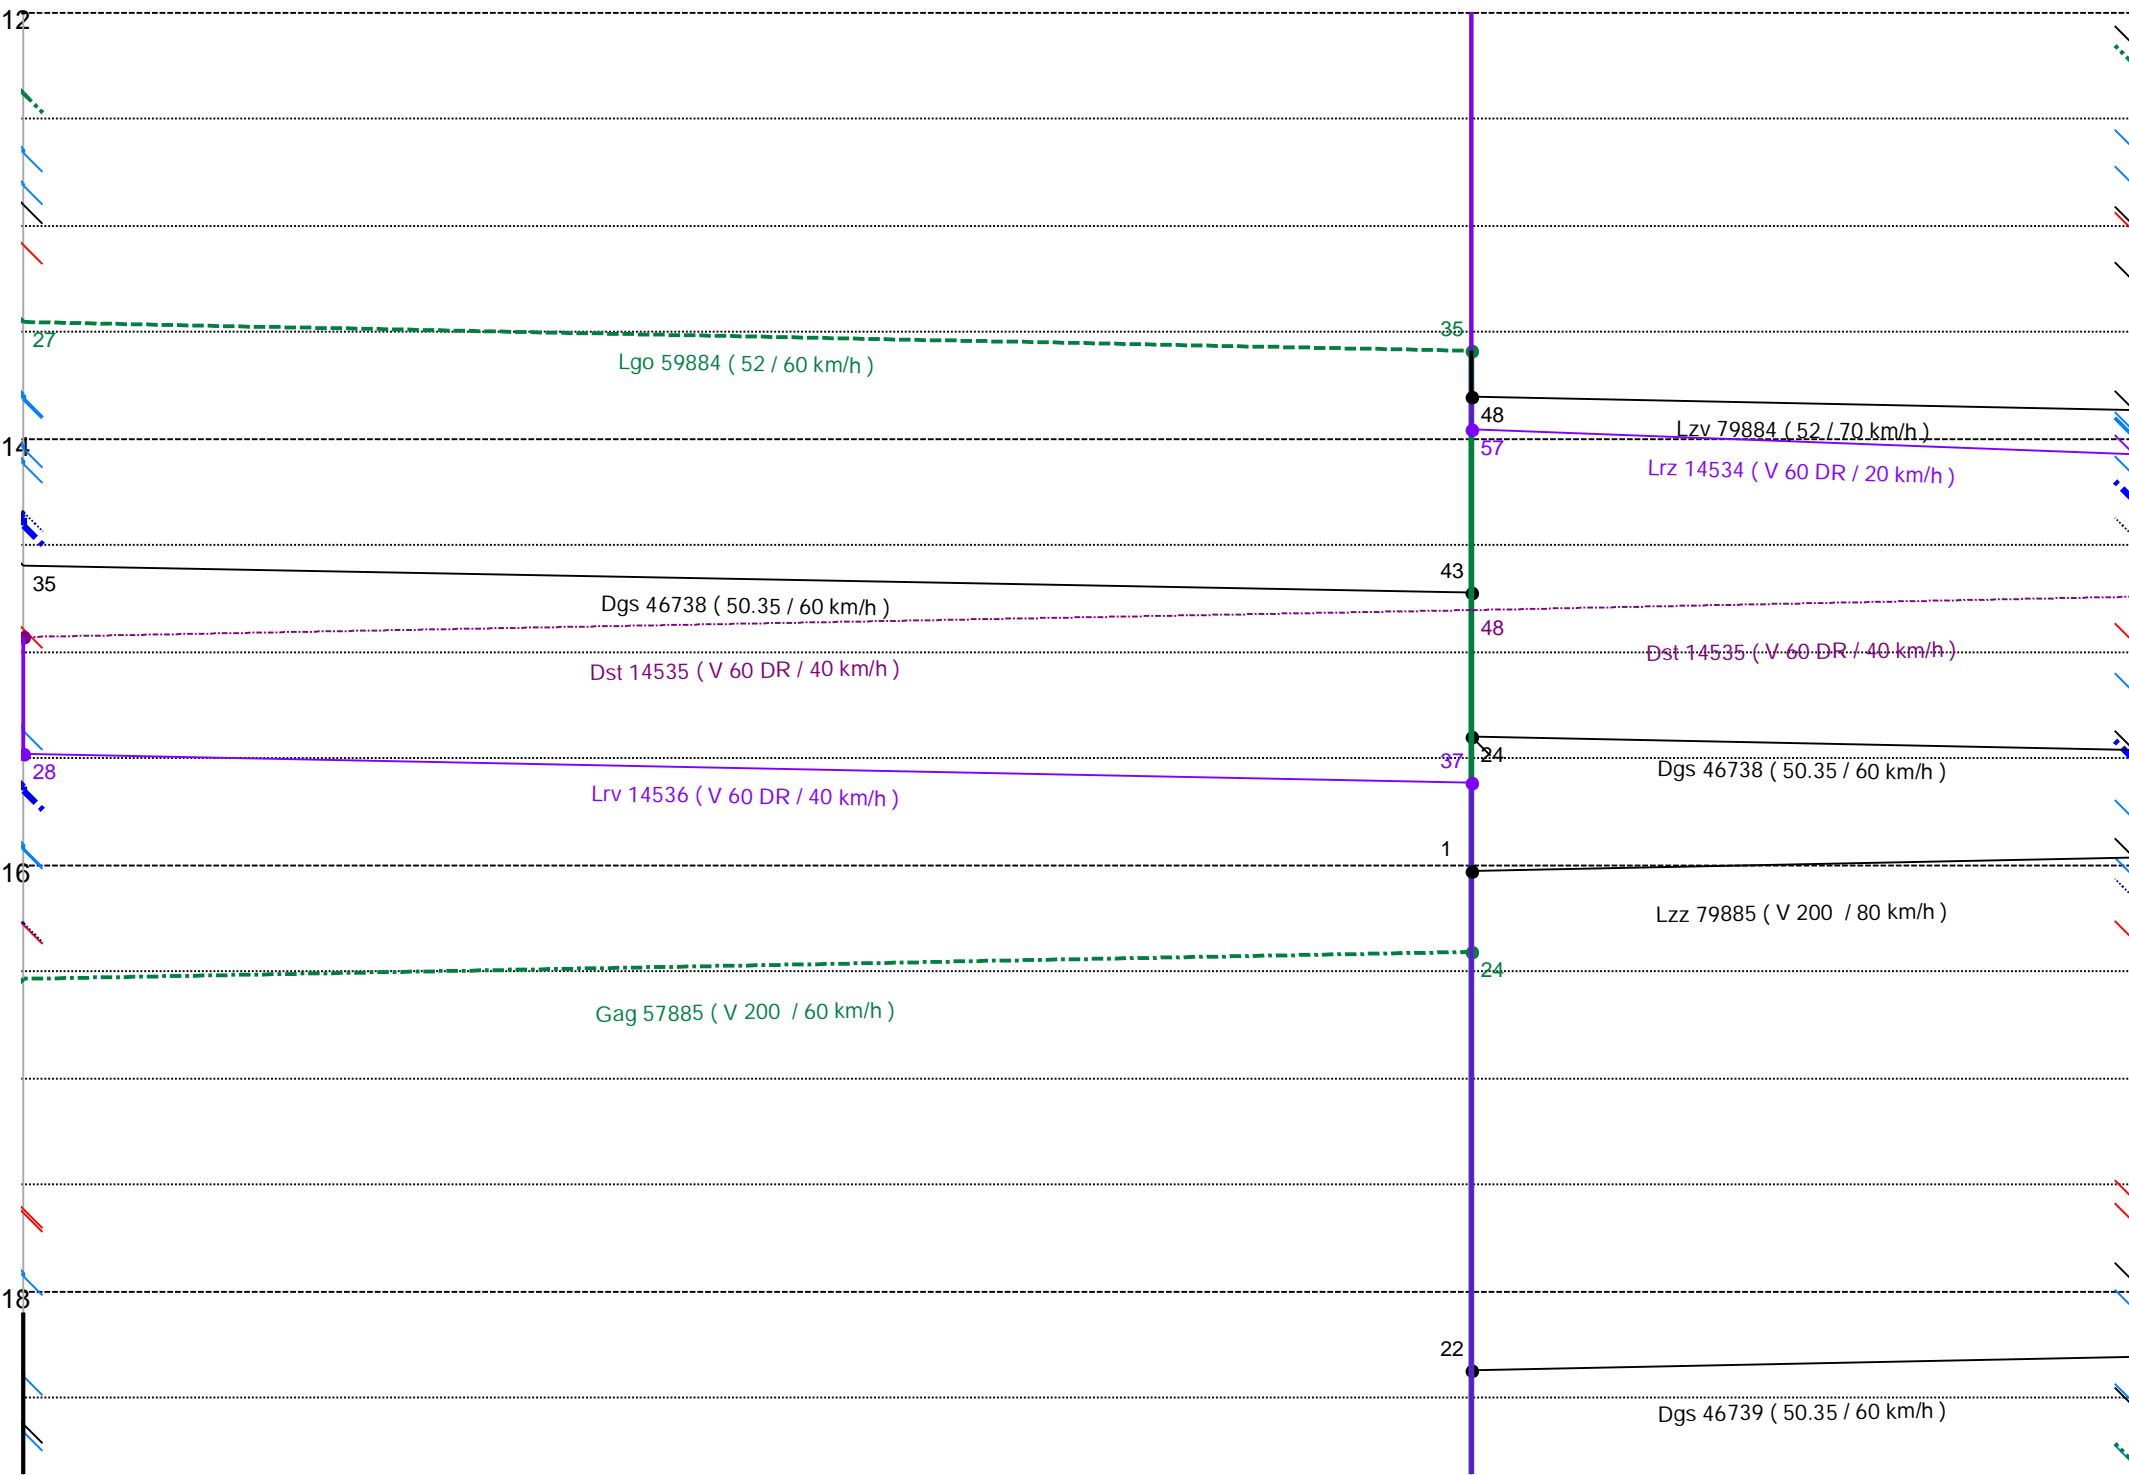

FIH

POEHG

POEAW

12

14

16

18