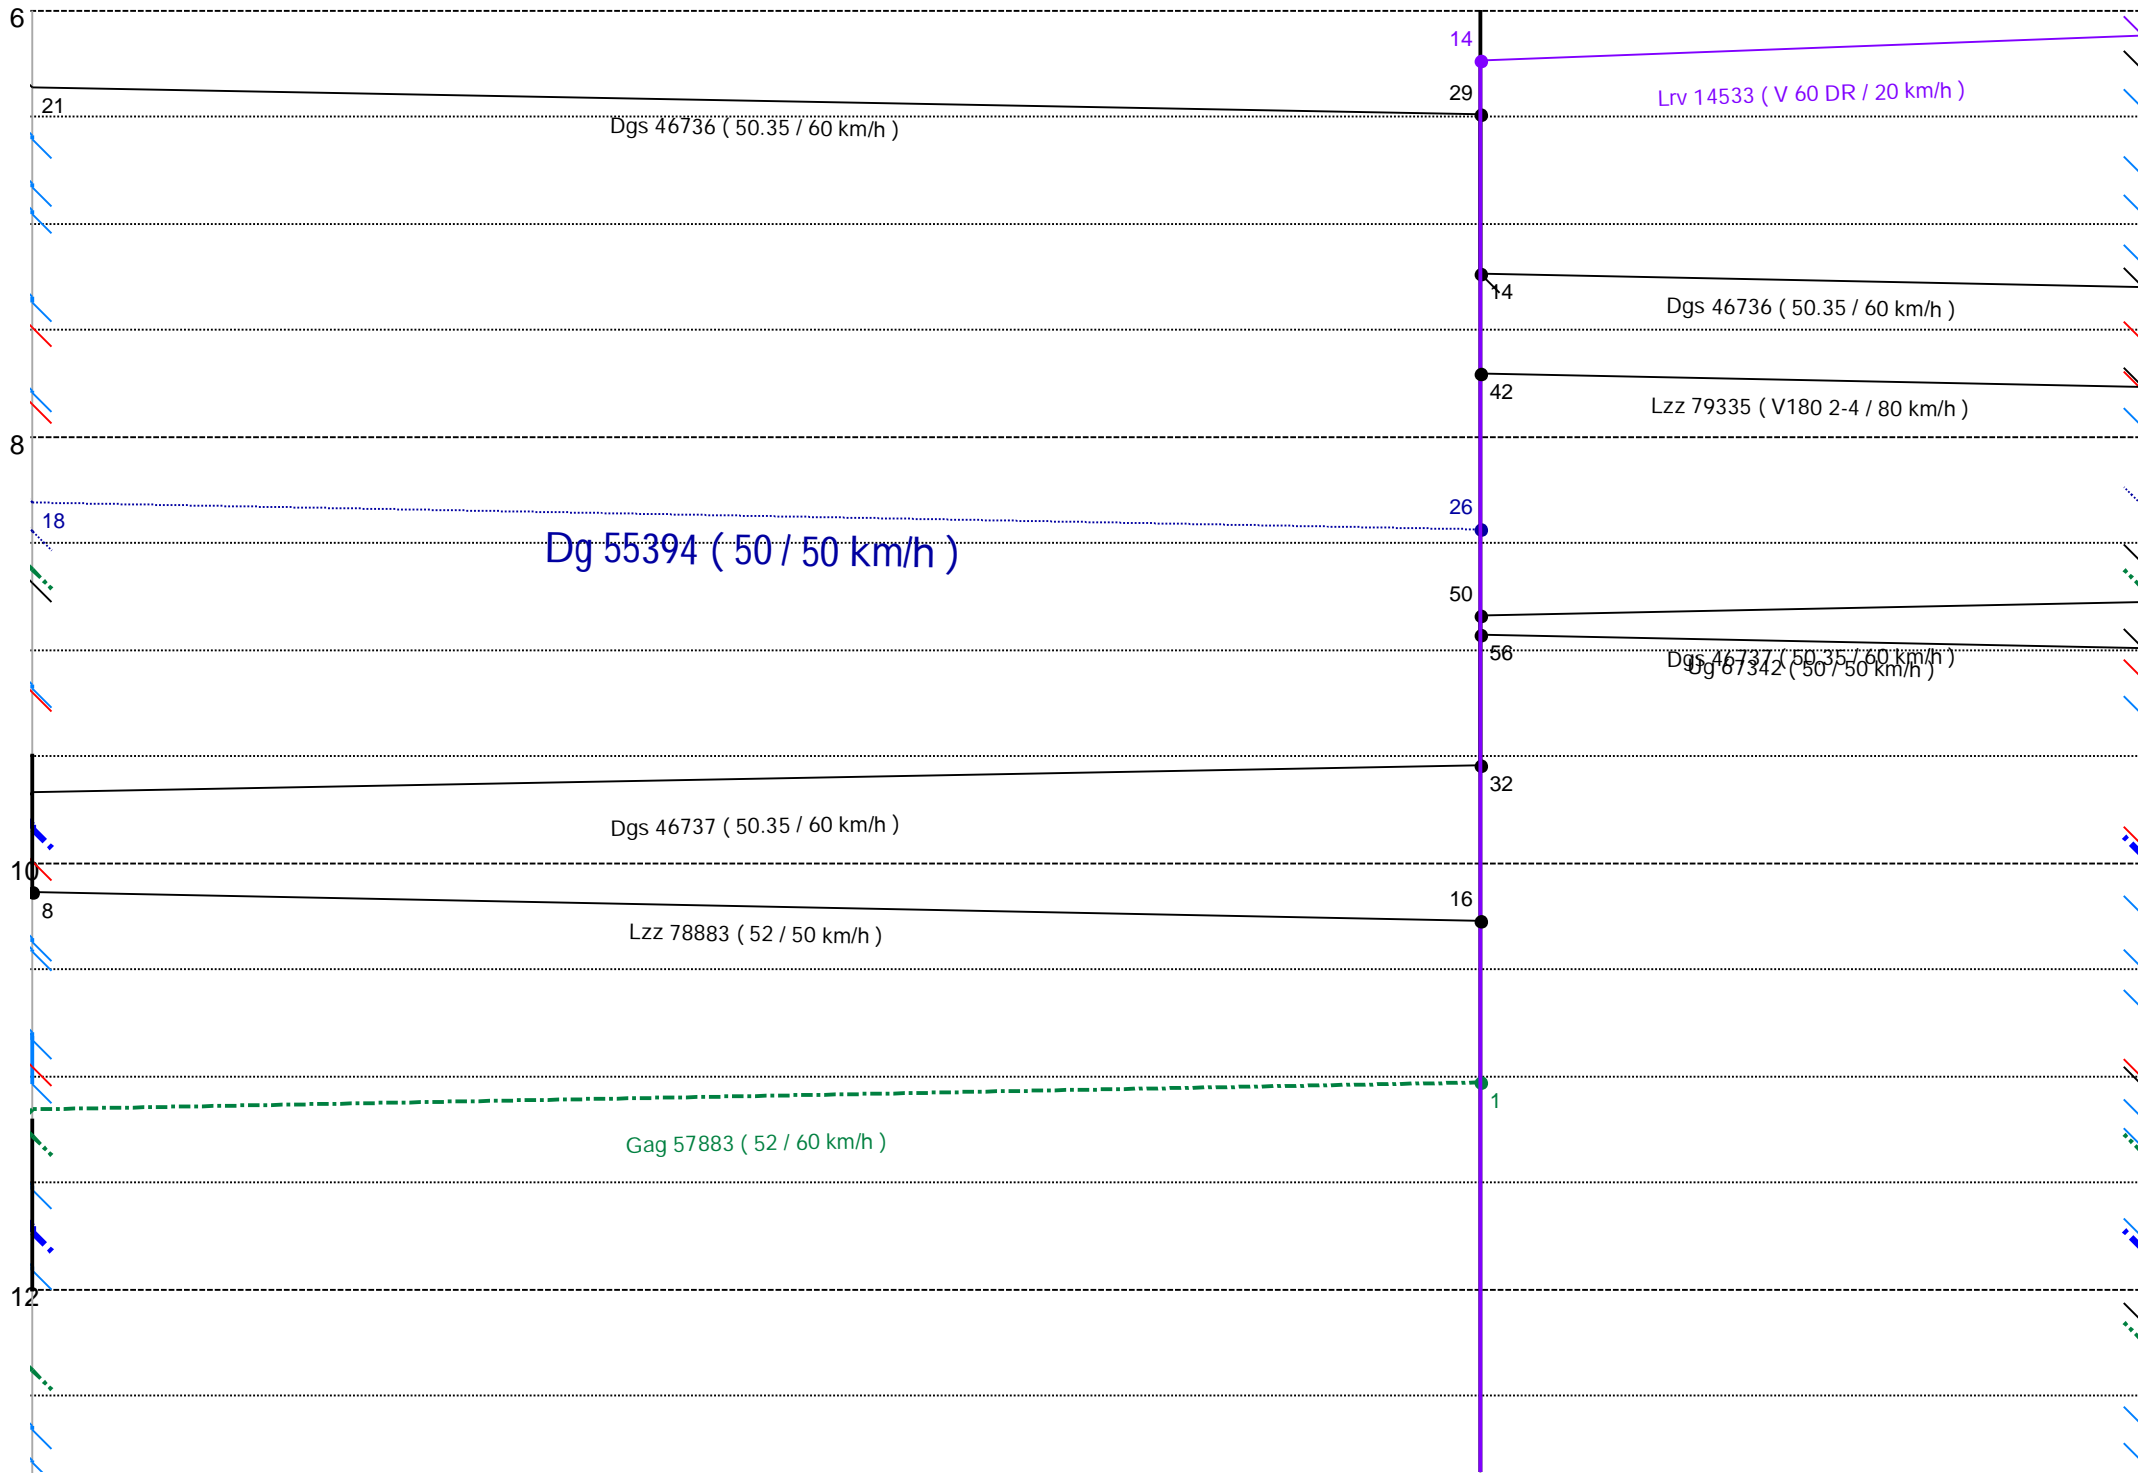

FIH

POEHG

POEAW