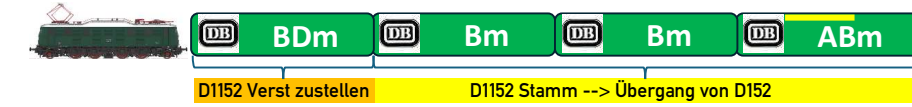

D1152 (WEB) - Knotitz - Stützerbach - Ruhpolding