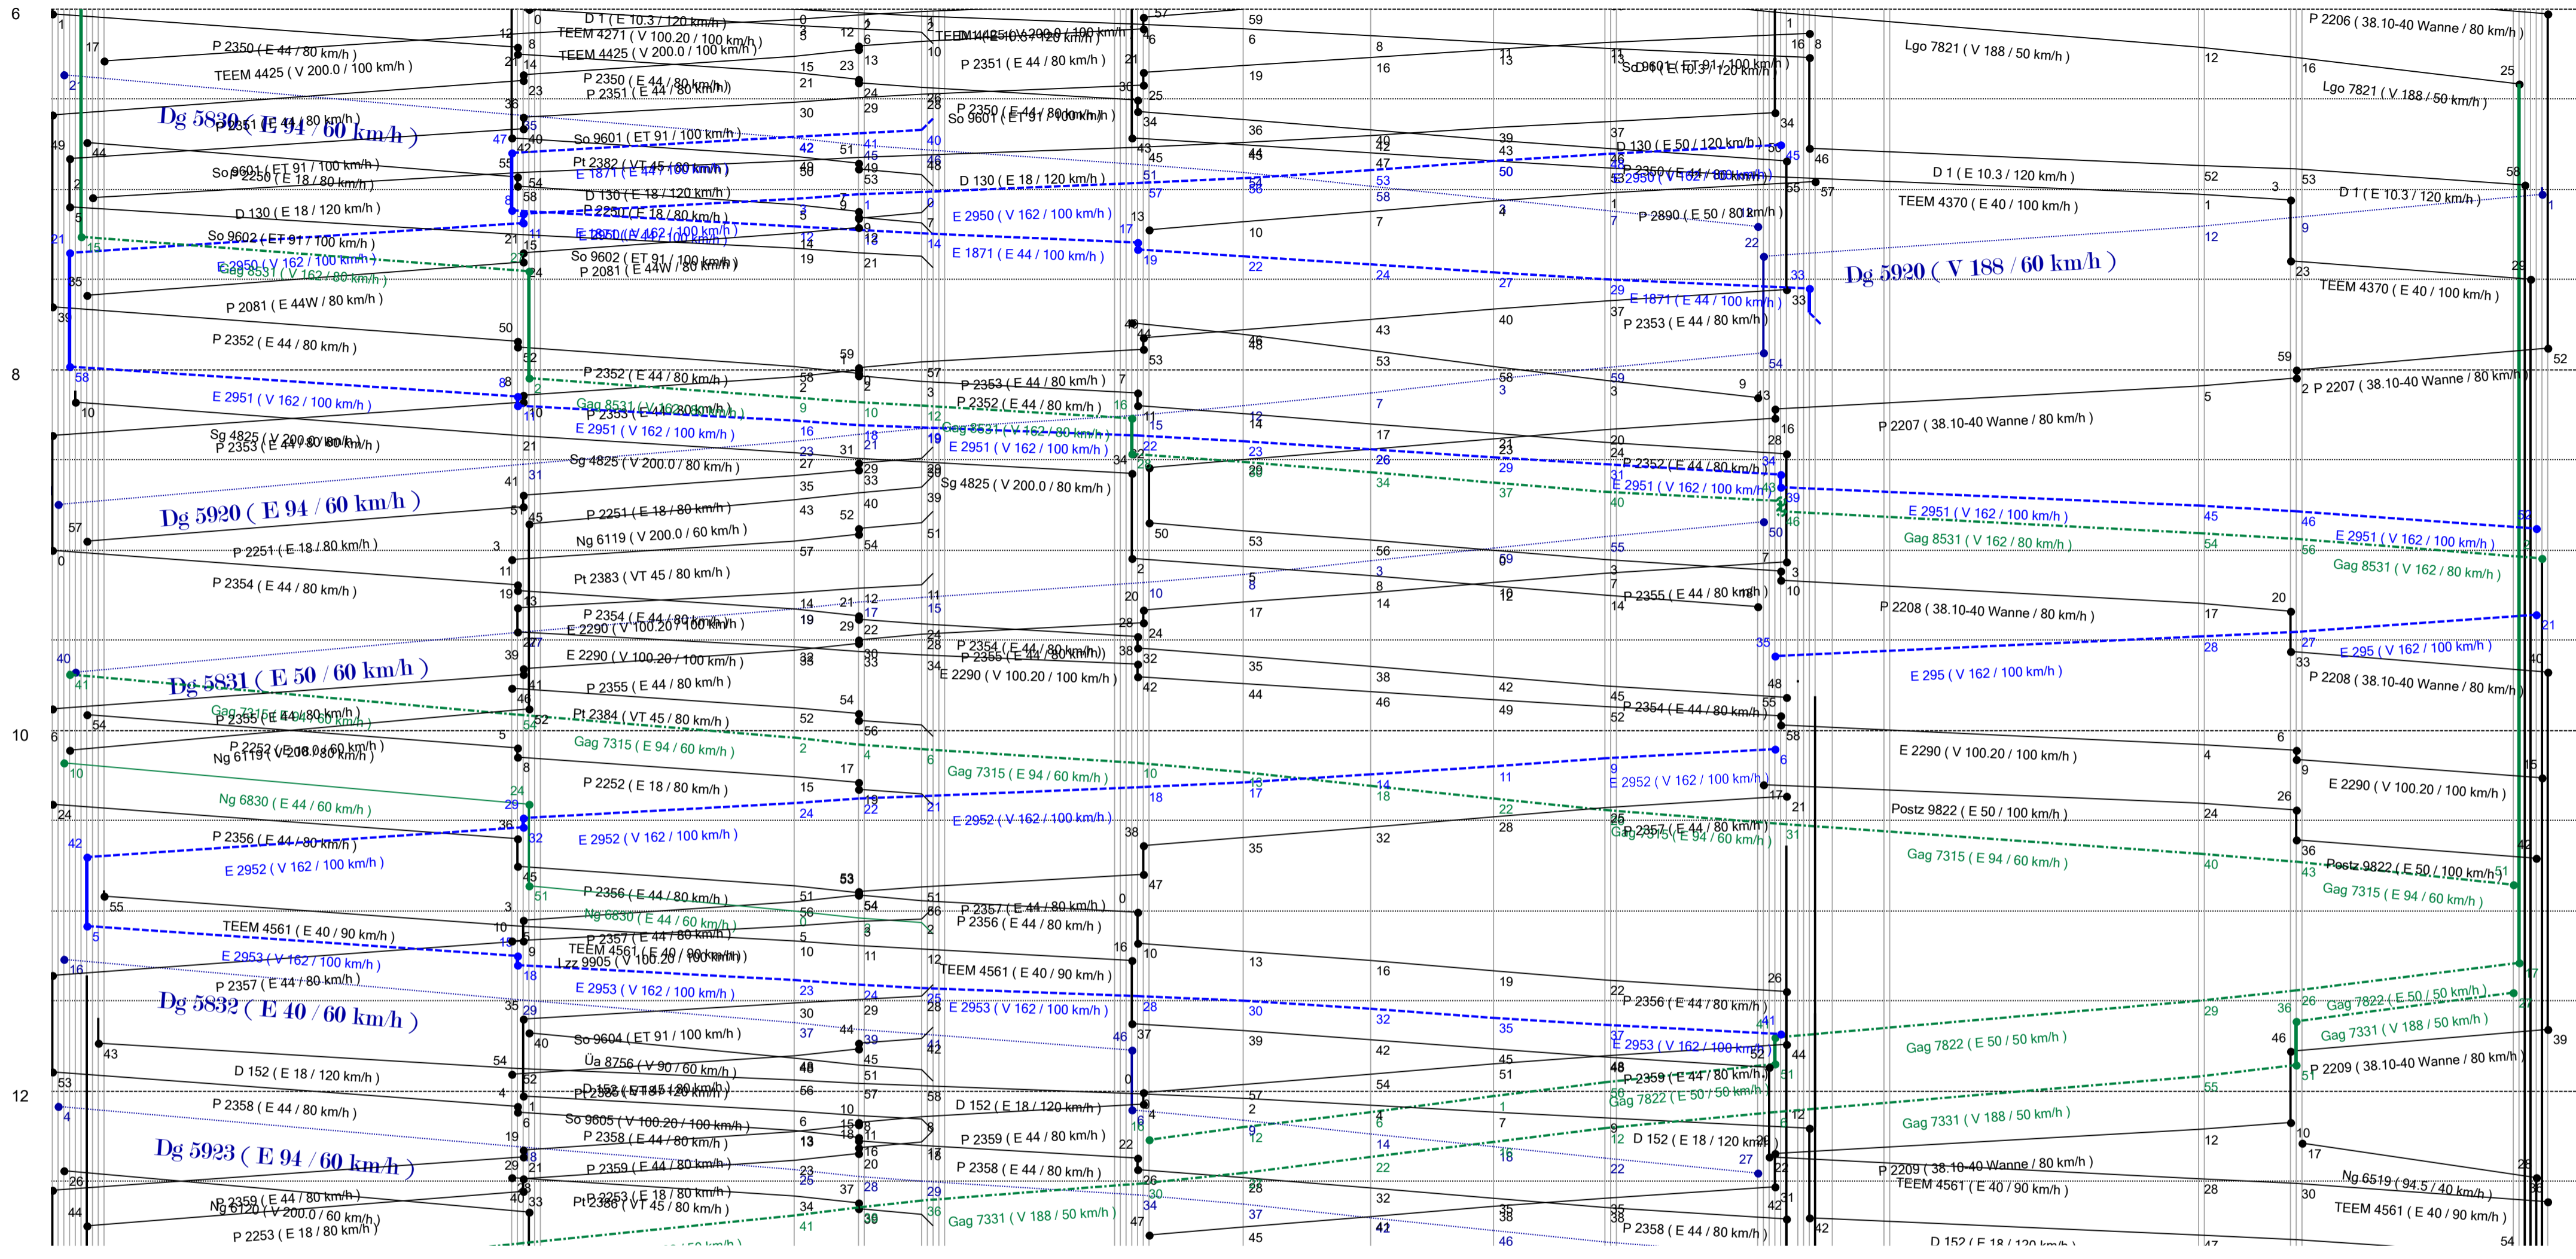

0

2

4

6

Dg 5830 (E 94 / 60 km/h)

Dg 5920 (E 94 / 60 km/h)

Dg 5831 (E 50 / 60 km/h)

Dg 5832 (E 40 / 60 km/h)

Dg 5923 (E 94 / 60 km/h)

Dg 5920 (V 188 / 60 km/h)

Gag 7822 (E 50 / 50 km/h)

Gag 7331 (V 188 / 50 km/h)