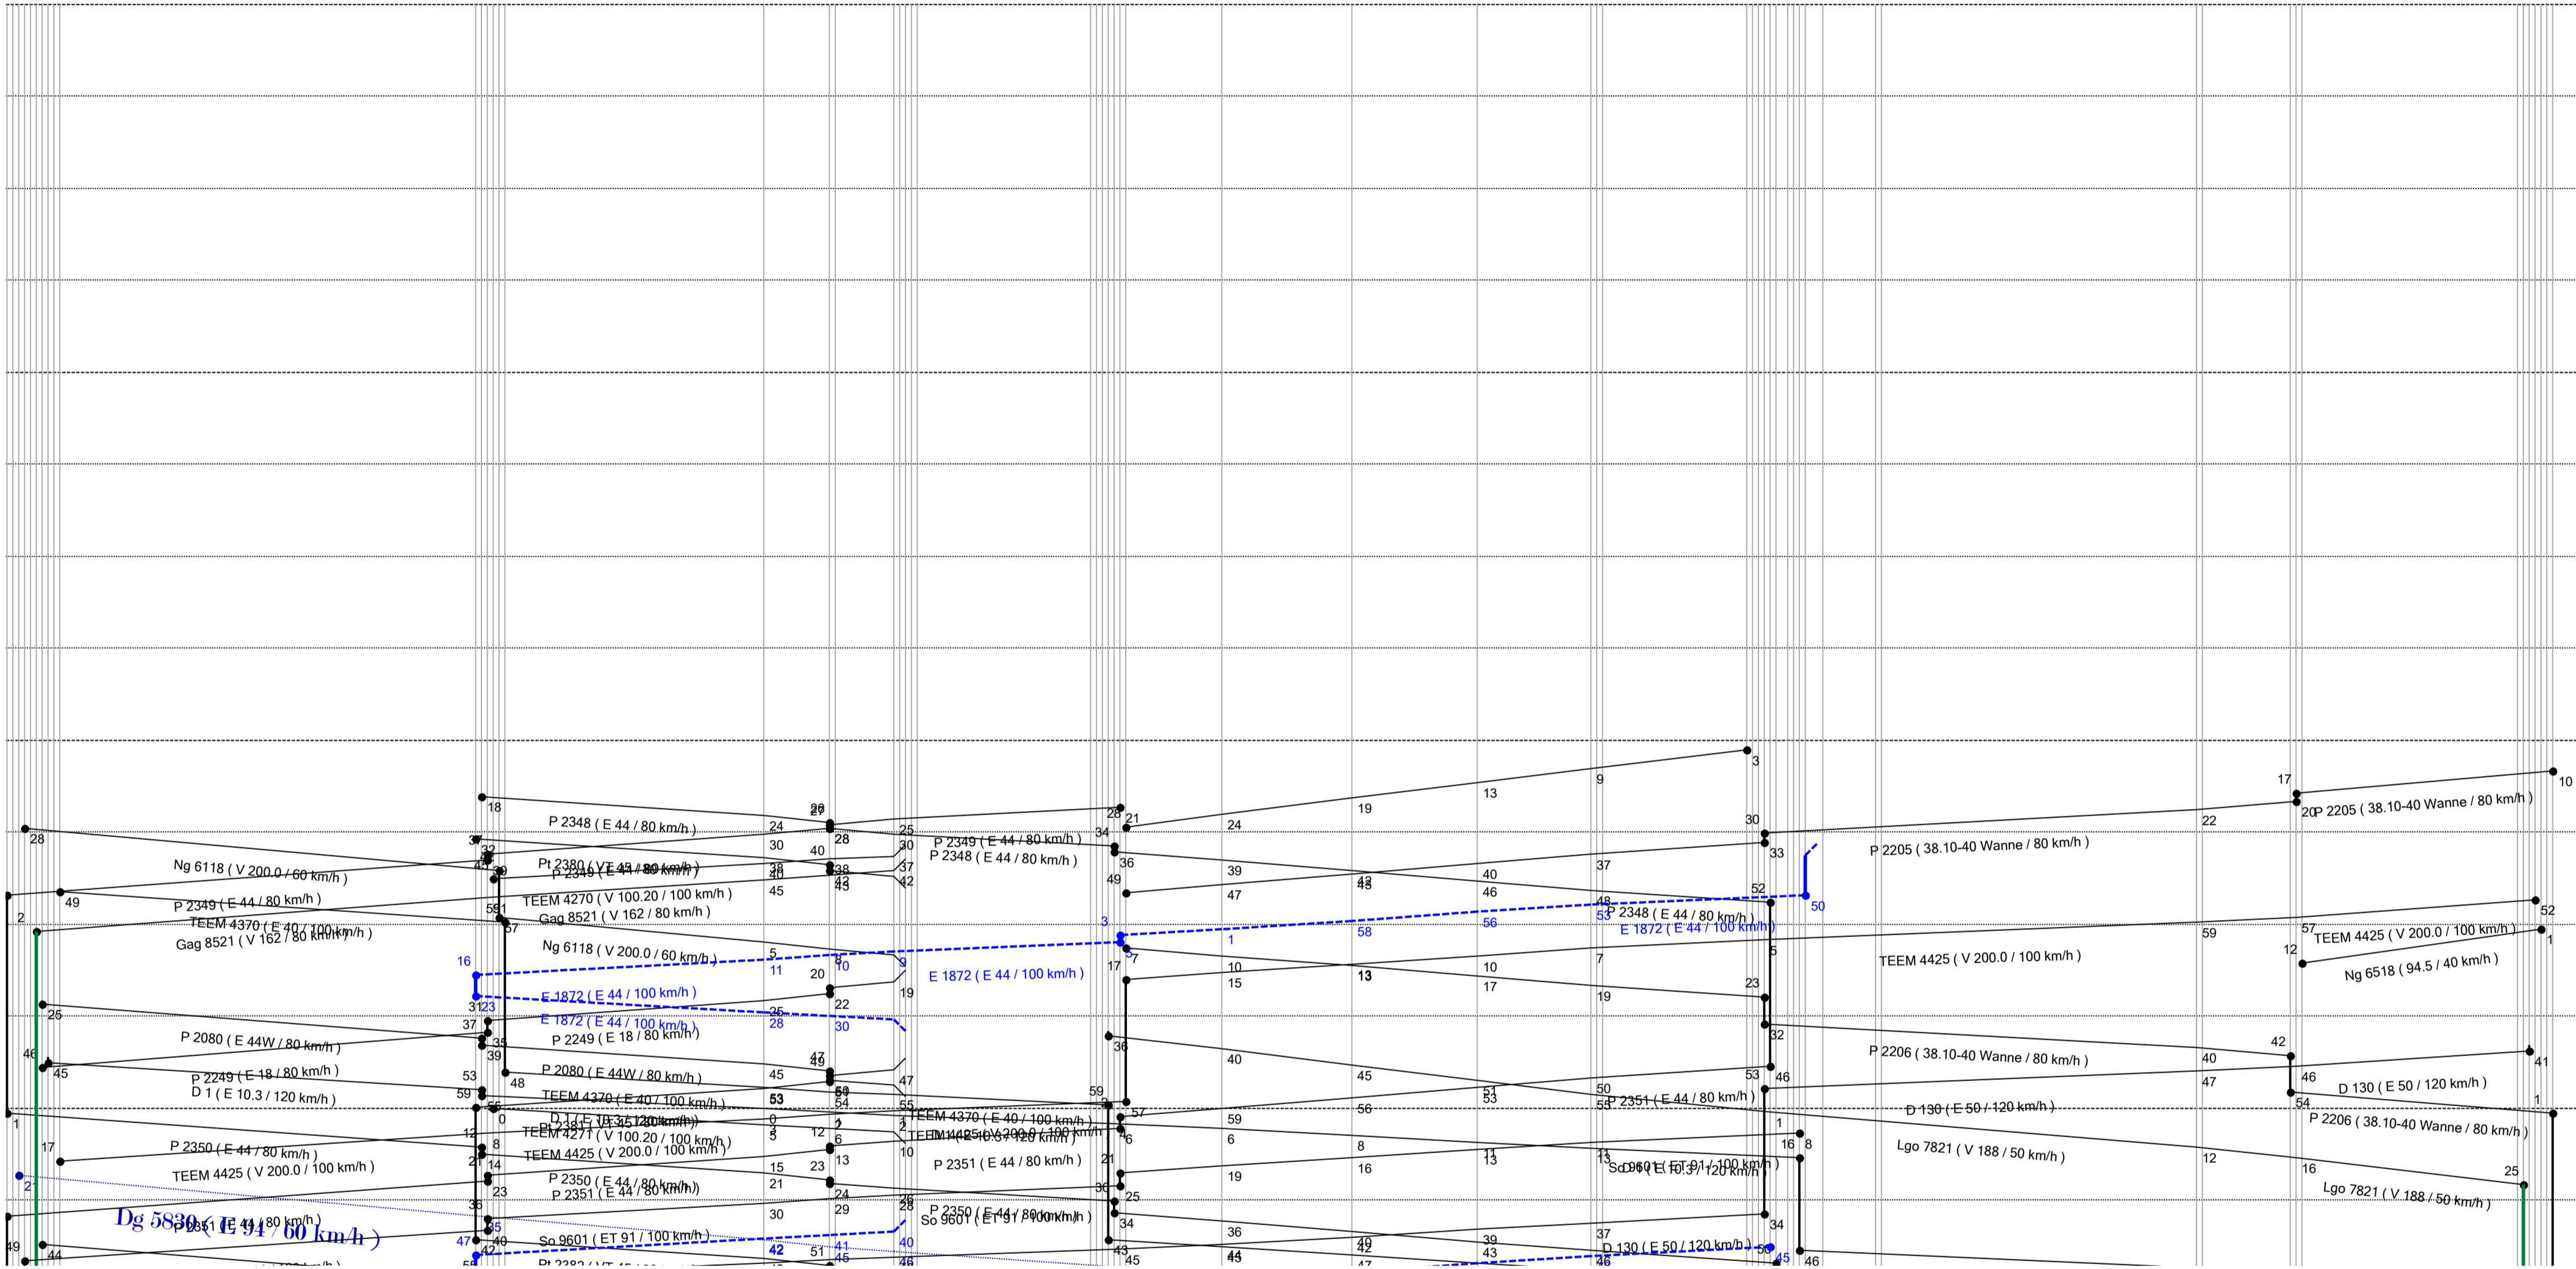

0

2

4

6

Dg 5830 (E 94 / 60 km/h)

Dg 5920 (E 94 / 60 km/h)

Dg 5831 (E 50 / 60 km/h)

Dg 5832 (E 40 / 60 km/h)

Dg 5923 (E 94 / 60 km/h)

Dg 5920 (V 188 / 60 km/h)

Gag 7822 (E 50 / 50 km/h)

Gag 7331 (V 188 / 50 km/h)