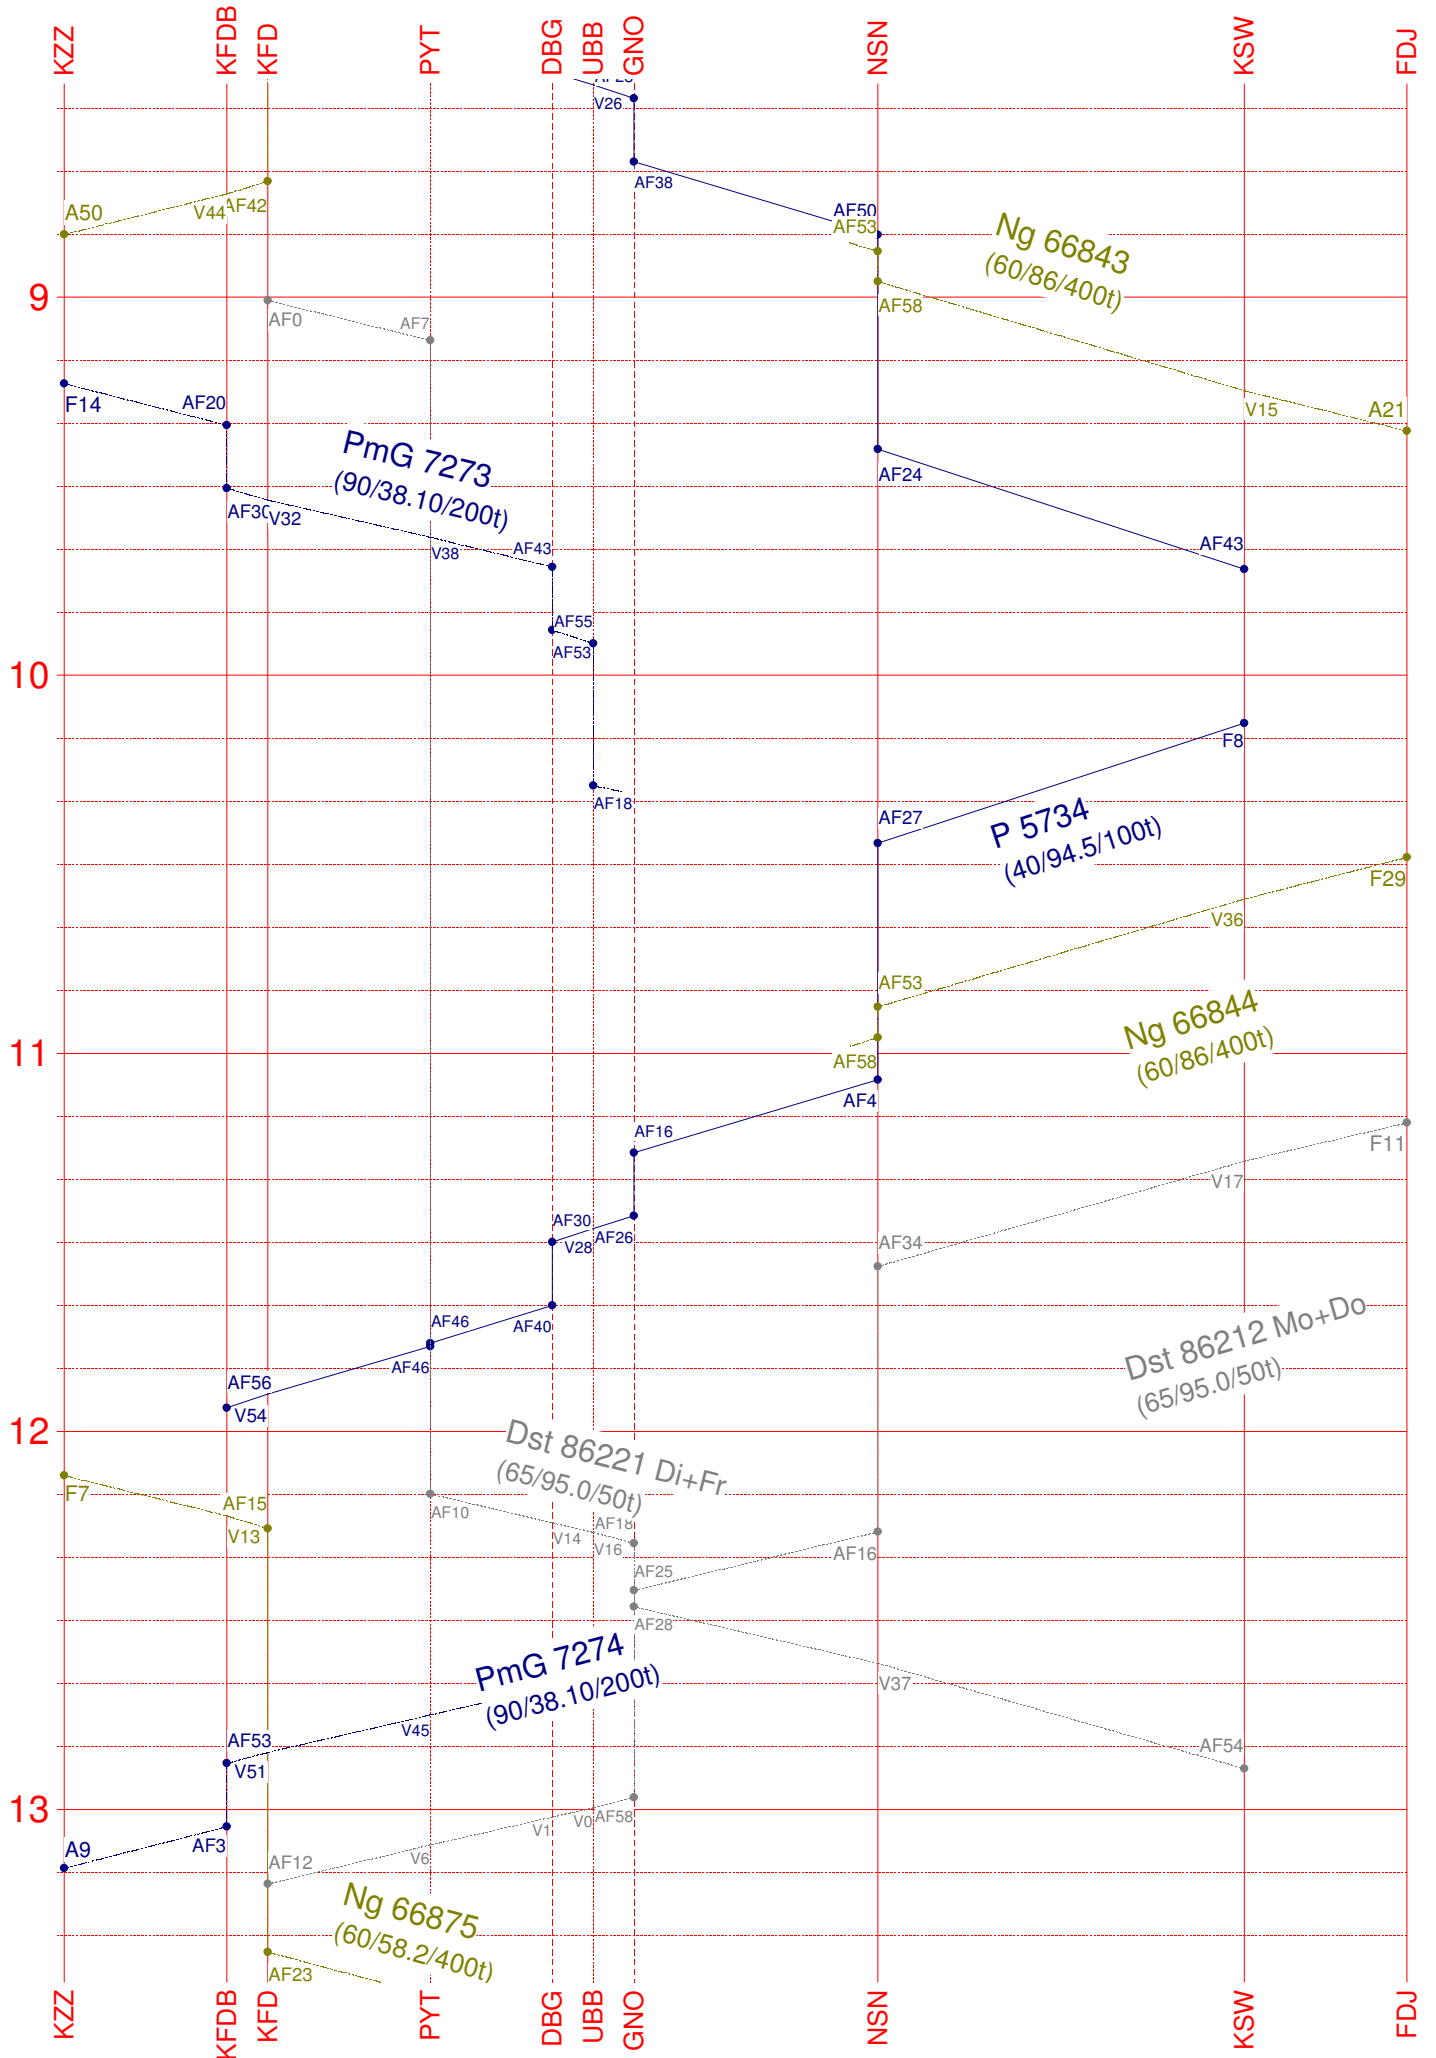

NSN ——— NSN

BIRWD - - - - BIRWD

GTW - - - - GTW

KST - - - - KST

DPO ——— DPO

FLW ——— FLW

Kleinzschattwitz - Fiddeljarsen

39,60 km

Fahrplanbearbeitungssystem *FBS*privat / *FPL* 4.4d / registriert für René Büchtemann

Abzweig UBB - Granzlin

3,60 km

Fahrplanbearbeitungssystem FBSprivat | FPL 4.4d | registriert für René Büchtemann

UBB — UBB