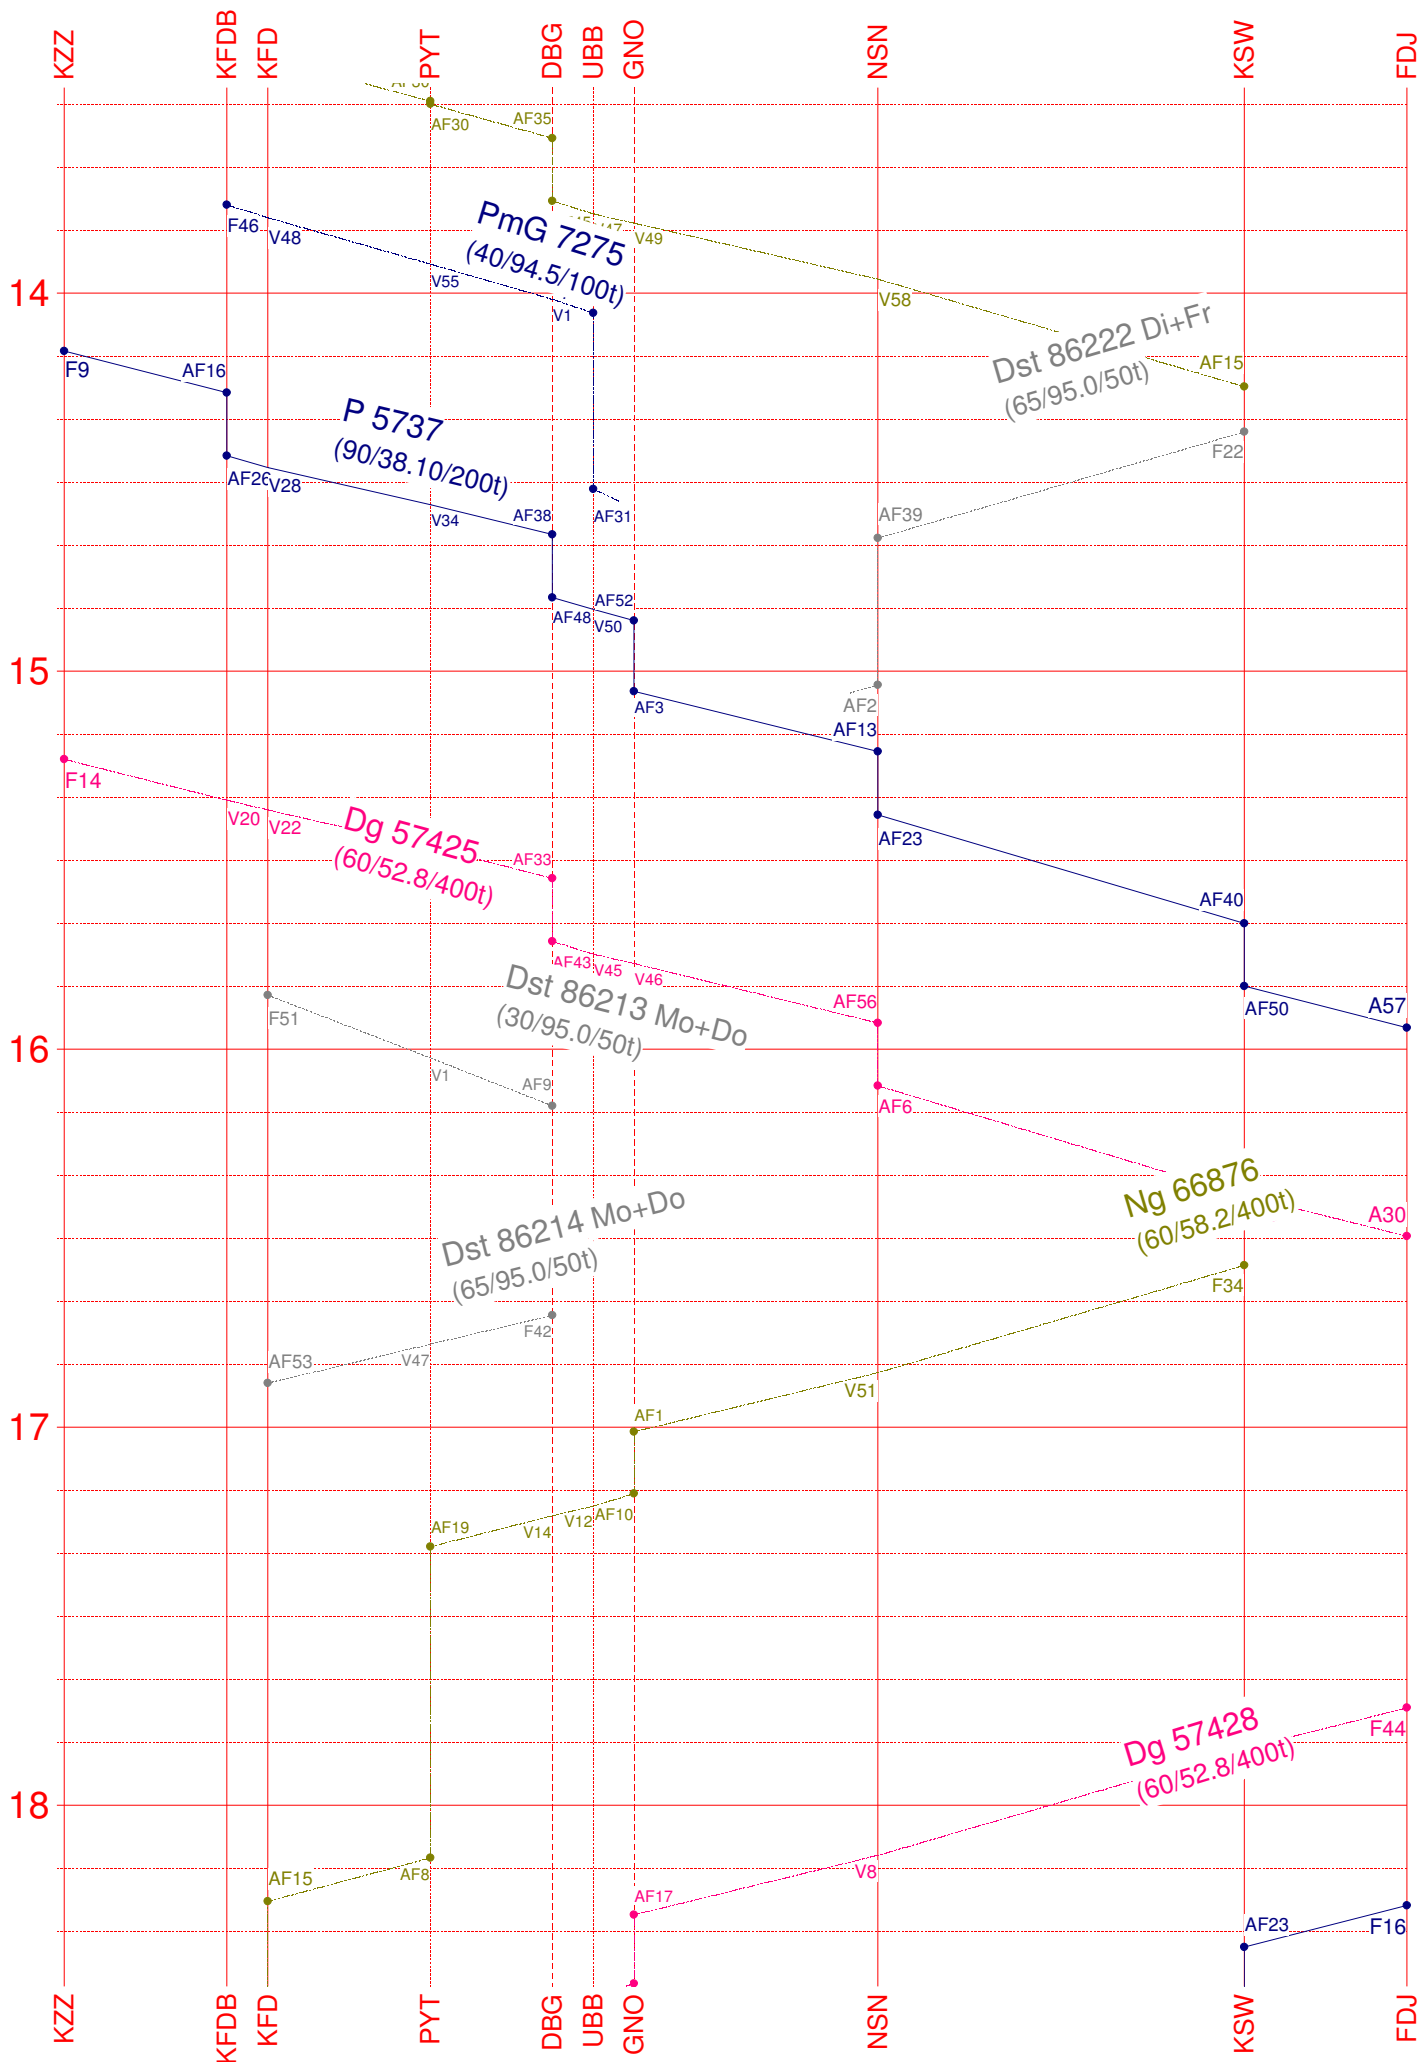

NSN ——— NSN

BIRWD - - - - BIRWD

GTW - - - - GTW

KST - - - - KST

DPO ——— DPO

FLW ——— FLW

Kleinzschattwitz - Fiddeljarsen

39,60 km

Fahrplanbearbeitungssystem *FBS*privat / *FPL* 4.4d / registriert für René Büchtemann

Abzweig UBB - Granzlin

3,60 km

Fahrplanbearbeitungssystem FBSprivat | FPL 4.4d | registriert für René Büchtemann

UBB — UBB