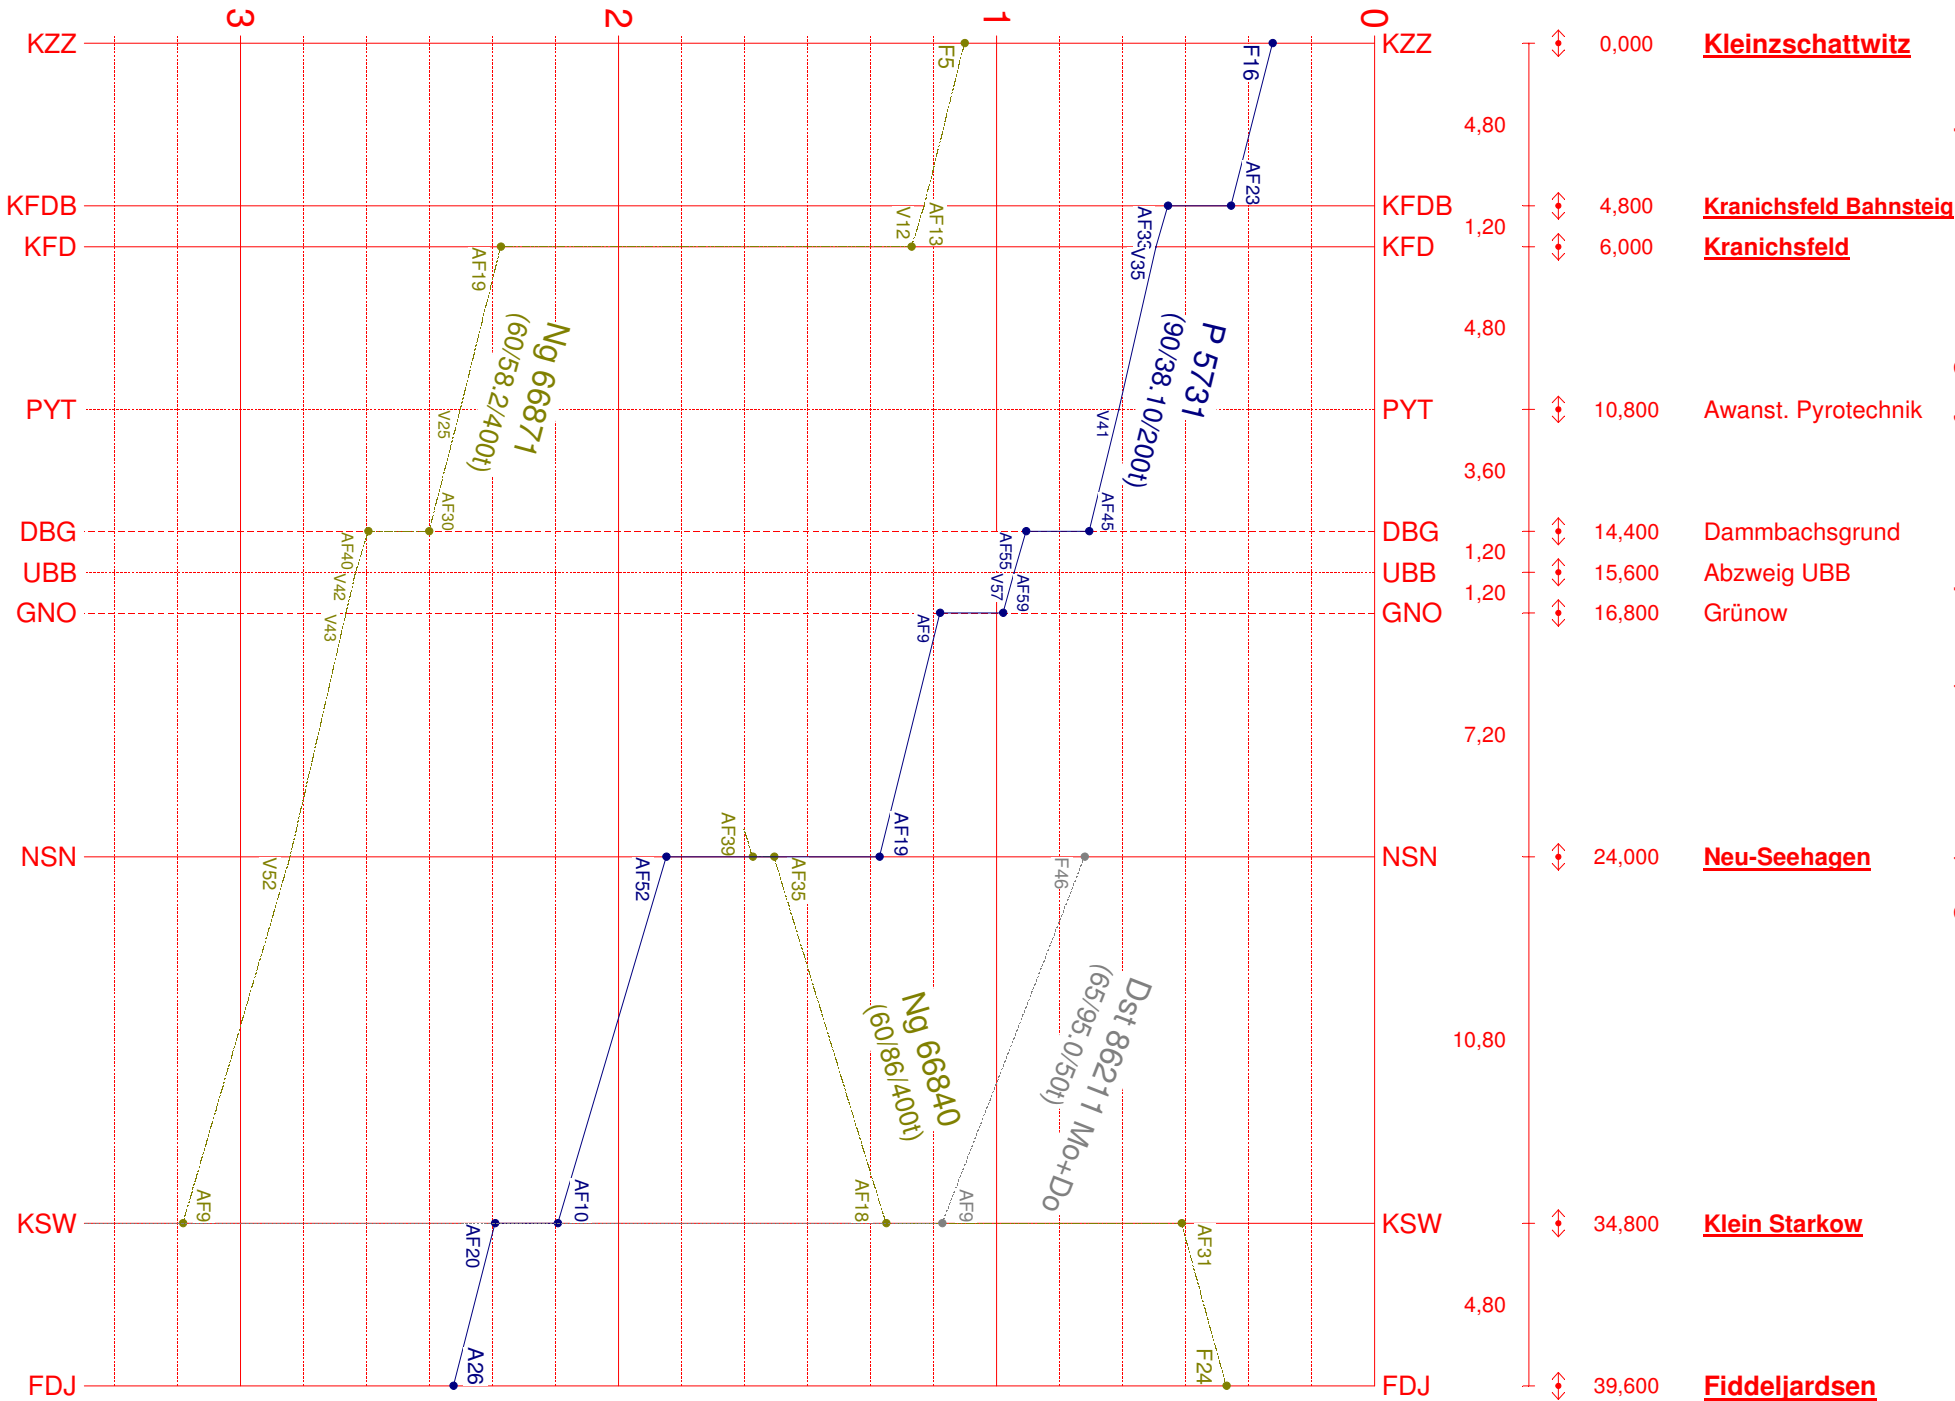

NSN ——— NSN

BIRWD - - - - BIRWD

GTW - - - - GTW

KST - - - - KST

DPO ——— DPO

FLW ——— FLW

Kleinzschattwitz - Fiddeljarsen

39,60 km

Fahrplanbearbeitungssystem *FBS*privat / *FPL* 4.4d / registriert für René Büchtemann

Abzweig UBB - Granzlin

3,60 km

Fahrplanbearbeitungssystem FBSprivat | FPL 4.4d | registriert für René Büchtemann

UBB — UBB