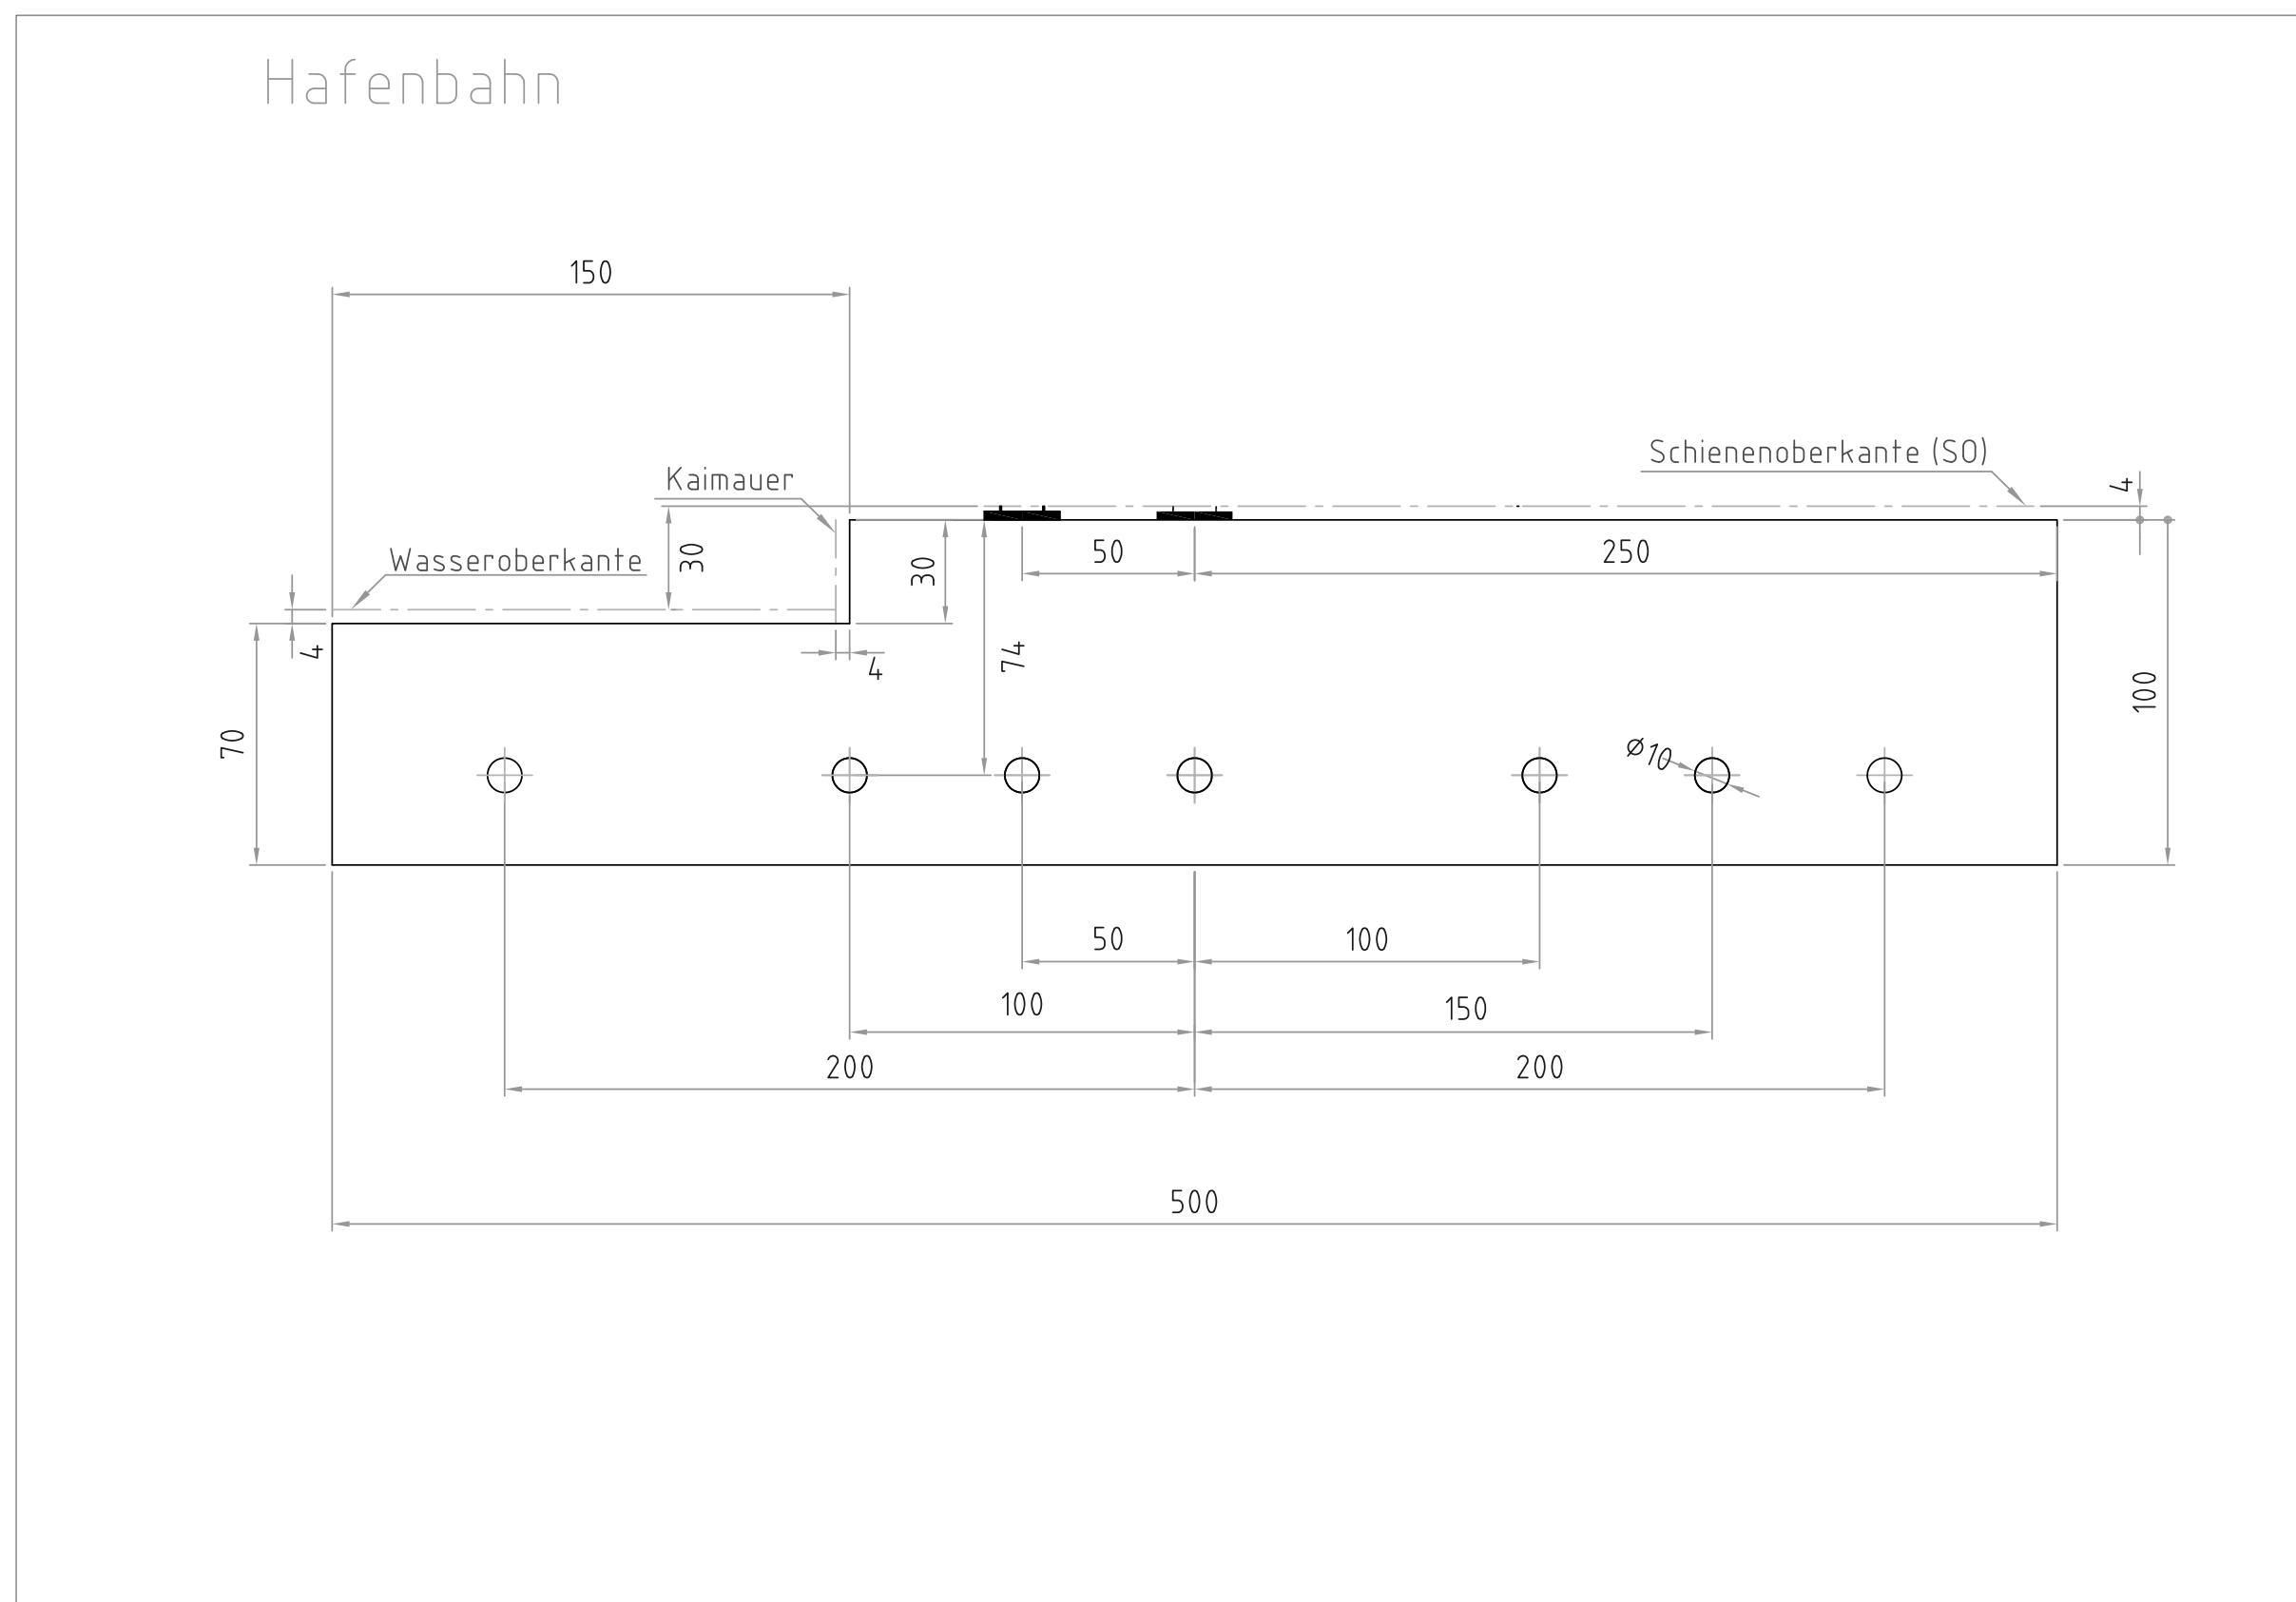

1 2 3 4 5 6 7 8

A
B
C
D
E
F

MaLo 03/18

TT-Module

Kopfprofil Hafenbahn

Rev.
0

Format Format	EDV Nr. EDV no.	Ursprung Original	Ersatz fuer Compensation for	Ersetzt durch Replace through
------------------	--------------------	----------------------	---------------------------------	----------------------------------

1 2 3 4 5 6 7 8